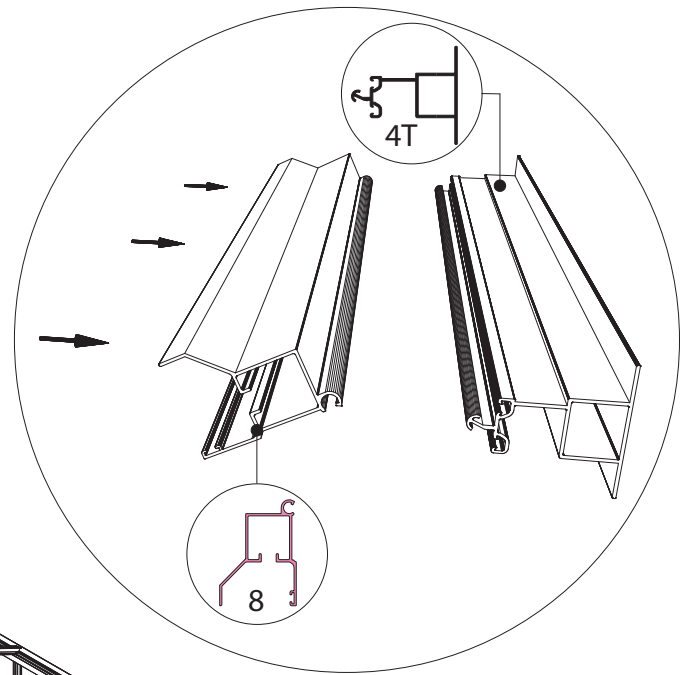

W	L
6287	4096
9468	6076
	8056

Ø = 4mm

L

L 20/15

Glass Dimensions Nv Euro-serre				Tropic Super 6,28m		GlassH: 1650				
Glass Size 980mm		Sides		Size Lenght x Wide		Roof		Size Lenght x Wide		
Single door of 1,00m		1640 x 980	1640 x 955	1280 x 845		1640 x 980	820 x 980	815 x 980	m ²	m ²
Tropic Super	6,28m x 3,11m	16	1	1		8	4	4	28,4	19,3
Tropic Super	6,28m x 4,10m	18	1	1		10	6	6	31,6	25,7
Tropic Super	6,28m x 5,09m	20	1	1		14	6	6	34,8	32,1
Tropic Super	6,28m x 6,08m	22	1	1		16	8	8	38,0	38,5
Tropic Super	6,28m x 7,07m	24	1	1		20	8	8	41,2	45,0
Tropic Super	6,28m x 8,06m	26	1	1		22	10	10	44,4	51,4
Tropic Super	6,28m x 9,05m	28	1	1		26	10	10	47,6	57,8
Tropic Super	6,28m x 10,04m	30	1	1		28	12	12	50,9	64,2
Tropic Super	6,28m x 11,03m	32	1	1		32	12	12	54,1	70,7
Points									7,28 m ²	

$$4 \times L + 4 \times R$$

Glass Dimensions Nv Euro-serre				Tropic Super 6,28m		GlassH: 1850				
Glass Size 980mm		Sides		Size Lenght x Wide		Roof		Size Lenght x Wide		
Single door of 1,00m		1840 x 980	1840 x 955	1480 x 845		1640 x 980	820 x 980	815 x 980	m ²	m ²
Tropic Super	6,28m x 3,11m	16	1	1		8	4	4	31,9	19,3
Tropic Super	6,28m x 4,10m	18	1	1		10	6	6	35,5	25,7
Tropic Super	6,28m x 5,09m	20	1	1		14	6	6	39,1	32,1
Tropic Super	6,28m x 6,08m	22	1	1		16	8	8	42,7	38,5
Tropic Super	6,28m x 7,07m	24	1	1		20	8	8	46,3	45,0
Tropic Super	6,28m x 8,06m	26	1	1		22	10	10	49,9	51,4
Tropic Super	6,28m x 9,05m	28	1	1		26	10	10	53,5	57,8
Tropic Super	6,28m x 10,04m	30	1	1		28	12	12	57,1	64,2
Tropic Super	6,28m x 11,03m	32	1	1		32	12	12	60,7	70,7
Points									7,28 m ²	