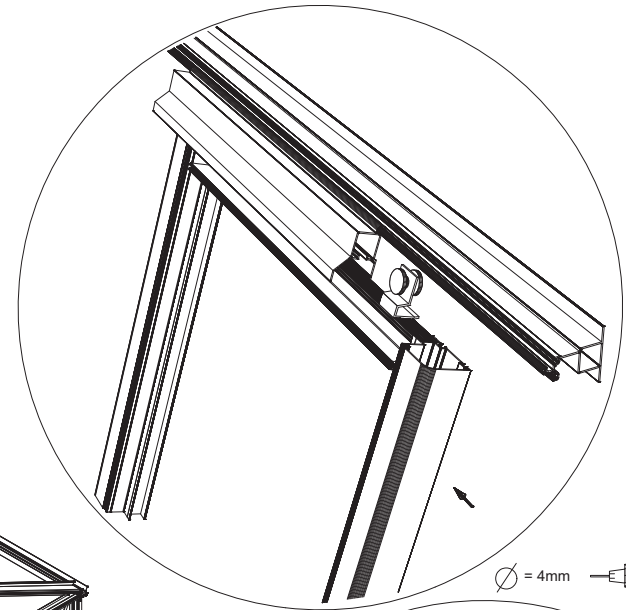

W	L
6287	4096
9468	6076
	8056

Ø = 4mm

L

L 20/15

Glass Dimensions Nv Euro-serre				Tropic Super 6,28m		GlassH: 1650				
Glass Size 980mm		Sides		Size Lenght x Wide		Roof		Size Lenght x Wide		
Single door of 1,00m		1640 x 980	1640 x 955	1280 x 845		1640 x 980	820 x 980	815 x 980	m ²	m ²
Tropic Super	6,28m x 3,11m	16	1	1		8	4	4	28,4	19,3
Tropic Super	6,28m x 4,10m	18	1	1		10	6	6	31,6	25,7
Tropic Super	6,28m x 5,09m	20	1	1		14	6	6	34,8	32,1
Tropic Super	6,28m x 6,08m	22	1	1		16	8	8	38,0	38,5
Tropic Super	6,28m x 7,07m	24	1	1		20	8	8	41,2	45,0
Tropic Super	6,28m x 8,06m	26	1	1		22	10	10	44,4	51,4
Tropic Super	6,28m x 9,05m	28	1	1		26	10	10	47,6	57,8
Tropic Super	6,28m x 10,04m	30	1	1		28	12	12	50,9	64,2
Tropic Super	6,28m x 11,03m	32	1	1		32	12	12	54,1	70,7
Points									7,28 m ²	

$$4 \times L + 4 \times R$$

Glass Dimensions Nv Euro-serre				Tropic Super 6,28m		GlassH: 1850				
Glass Size 980mm		Sides		Size Lenght x Wide		Roof		Size Lenght x Wide		
Single door of 1,00m		1840 x 980	1840 x 955	1480 x 845		1640 x 980	820 x 980	815 x 980	m ²	m ²
Tropic Super	6,28m x 3,11m	16	1	1		8	4	4	31,9	19,3
Tropic Super	6,28m x 4,10m	18	1	1		10	6	6	35,5	25,7
Tropic Super	6,28m x 5,09m	20	1	1		14	6	6	39,1	32,1
Tropic Super	6,28m x 6,08m	22	1	1		16	8	8	42,7	38,5
Tropic Super	6,28m x 7,07m	24	1	1		20	8	8	46,3	45,0
Tropic Super	6,28m x 8,06m	26	1	1		22	10	10	49,9	51,4
Tropic Super	6,28m x 9,05m	28	1	1		26	10	10	53,5	57,8
Tropic Super	6,28m x 10,04m	30	1	1		28	12	12	57,1	64,2
Tropic Super	6,28m x 11,03m	32	1	1		32	12	12	60,7	70,7
Points									7,28 m ²	