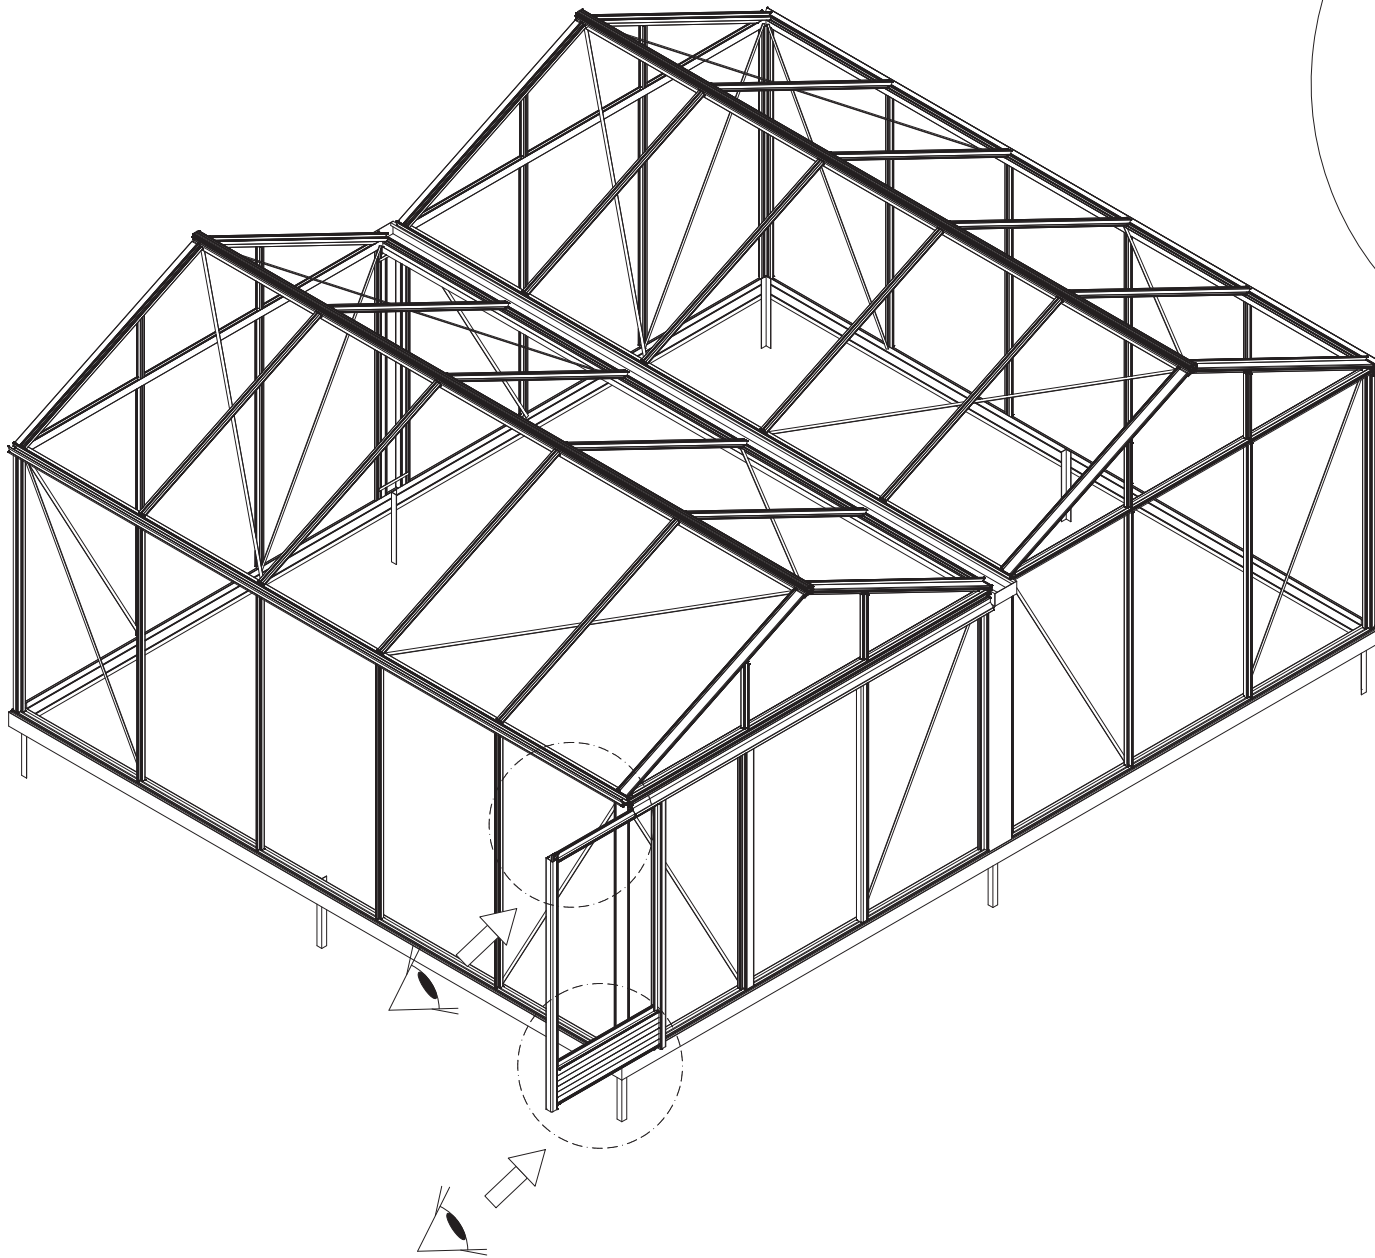

W	L
6287	4096
9468	6076
	8056

Ø = 4mm

L

L 20/15

Glass Dimensions Nv Euro-serre				Tropic Super 6,28m		GlassH: 1650				
Glass Size 980mm		Sides		Size Lenght x Wide		Roof		Size Lenght x Wide		
Single door of 1,00m		1640 x 980	1640 x 955	1280 x 845		1640 x 980	820 x 980	815 x 980	m ²	m ²
Tropic Super	6,28m x 3,11m	16	1	1		8	4	4	28,4	19,3
Tropic Super	6,28m x 4,10m	18	1	1		10	6	6	31,6	25,7
Tropic Super	6,28m x 5,09m	20	1	1		14	6	6	34,8	32,1
Tropic Super	6,28m x 6,08m	22	1	1		16	8	8	38,0	38,5
Tropic Super	6,28m x 7,07m	24	1	1		20	8	8	41,2	45,0
Tropic Super	6,28m x 8,06m	26	1	1		22	10	10	44,4	51,4
Tropic Super	6,28m x 9,05m	28	1	1		26	10	10	47,6	57,8
Tropic Super	6,28m x 10,04m	30	1	1		28	12	12	50,9	64,2
Tropic Super	6,28m x 11,03m	32	1	1		32	12	12	54,1	70,7
Points									7,28 m ²	

$$4 \times L + 4 \times R$$

Glass Dimensions Nv Euro-serre				Tropic Super 6,28m		GlassH: 1850				
Glass Size 980mm		Sides		Size Lenght x Wide		Roof		Size Lenght x Wide		
Single door of 1,00m		1840 x 980	1840 x 955	1480 x 845		1640 x 980	820 x 980	815 x 980	m ²	m ²
Tropic Super	6,28m x 3,11m	16	1	1		8	4	4	31,9	19,3
Tropic Super	6,28m x 4,10m	18	1	1		10	6	6	35,5	25,7
Tropic Super	6,28m x 5,09m	20	1	1		14	6	6	39,1	32,1
Tropic Super	6,28m x 6,08m	22	1	1		16	8	8	42,7	38,5
Tropic Super	6,28m x 7,07m	24	1	1		20	8	8	46,3	45,0
Tropic Super	6,28m x 8,06m	26	1	1		22	10	10	49,9	51,4
Tropic Super	6,28m x 9,05m	28	1	1		26	10	10	53,5	57,8
Tropic Super	6,28m x 10,04m	30	1	1		28	12	12	57,1	64,2
Tropic Super	6,28m x 11,03m	32	1	1		32	12	12	60,7	70,7
Points									7,28 m ²	