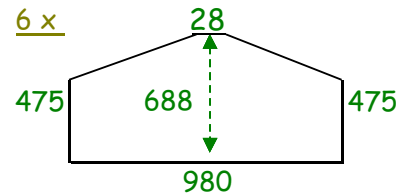

$$4 \times L + 4 \times R$$

Glass Dimensions Nv Euro-serre **Tropic Super** 9,45m **GlassH: 1650**

Glass Size 980mm Single door of 1,00m	Sides			Size Lenght x Wide		Roof		Size Lenght x Wide		m ²	m ²
	1640 x 980	1640 x 955	1280 x 845			1640 x 980	820 x 980	815 x 980			
Tropic Super 9,45m x 3,11m	22	1	1			12	6	6	38,0	28,9	
Tropic Super 9,45m x 4,10m	24	1	1			15	9	9	41,2	38,5	
Tropic Super 9,45m x 5,09m	26	1	1			21	9	9	44,4	48,2	
Tropic Super 9,45m x 6,08m	28	1	1			24	12	12	47,6	57,8	
Tropic Super 9,45m x 7,07m	30	1	1			30	12	12	50,9	67,4	
Tropic Super 9,45m x 8,06m	32	1	1			33	15	15	54,1	77,1	
Tropic Super 9,45m x 9,05m	34	1	1			39	15	15	57,3	86,7	
Tropic Super 9,45m x 10,04m	36	1	1			42	18	18	60,5	96,3	
Tropic Super 9,45m x 11,03m	38	1	1			48	18	18	63,7	106,0	

Points

10,92 m²

$6 \times L + 6 \times R$

Glass Dimensions Nv Euro-serre **Tropic Super** 9,45m **GlassH: 1850**

Glass Size 980mm Single door of 1,00m	Sides			Size Lenght x Wide		Roof		Size Lenght x Wide		m ²	m ²
	1840 x 980	1840 x 955	1480 x 845			1640 x 980	820 x 980	815 x 980			
Tropic Super 9,45m x 3,11m	22	1	1			12	6	6	42,7	28,9	
Tropic Super 9,45m x 4,10m	24	1	1			15	9	9	46,3	38,5	
Tropic Super 9,45m x 5,09m	26	1	1			21	9	9	49,9	48,2	
Tropic Super 9,45m x 6,08m	28	1	1			24	12	12	53,5	57,8	
Tropic Super 9,45m x 7,07m	30	1	1			30	12	12	57,1	67,4	
Tropic Super 9,45m x 8,06m	32	1	1			33	15	15	60,7	77,1	
Tropic Super 9,45m x 9,05m	34	1	1			39	15	15	64,3	86,7	
Tropic Super 9,45m x 10,04m	36	1	1			42	18	18	67,9	96,3	
Tropic Super 9,45m x 11,03m	38	1	1			48	18	18	71,5	106,0	

Points

10,92 m²

$6 \times L + 6 \times R$

R2

R1

10T

3T-Z

7T