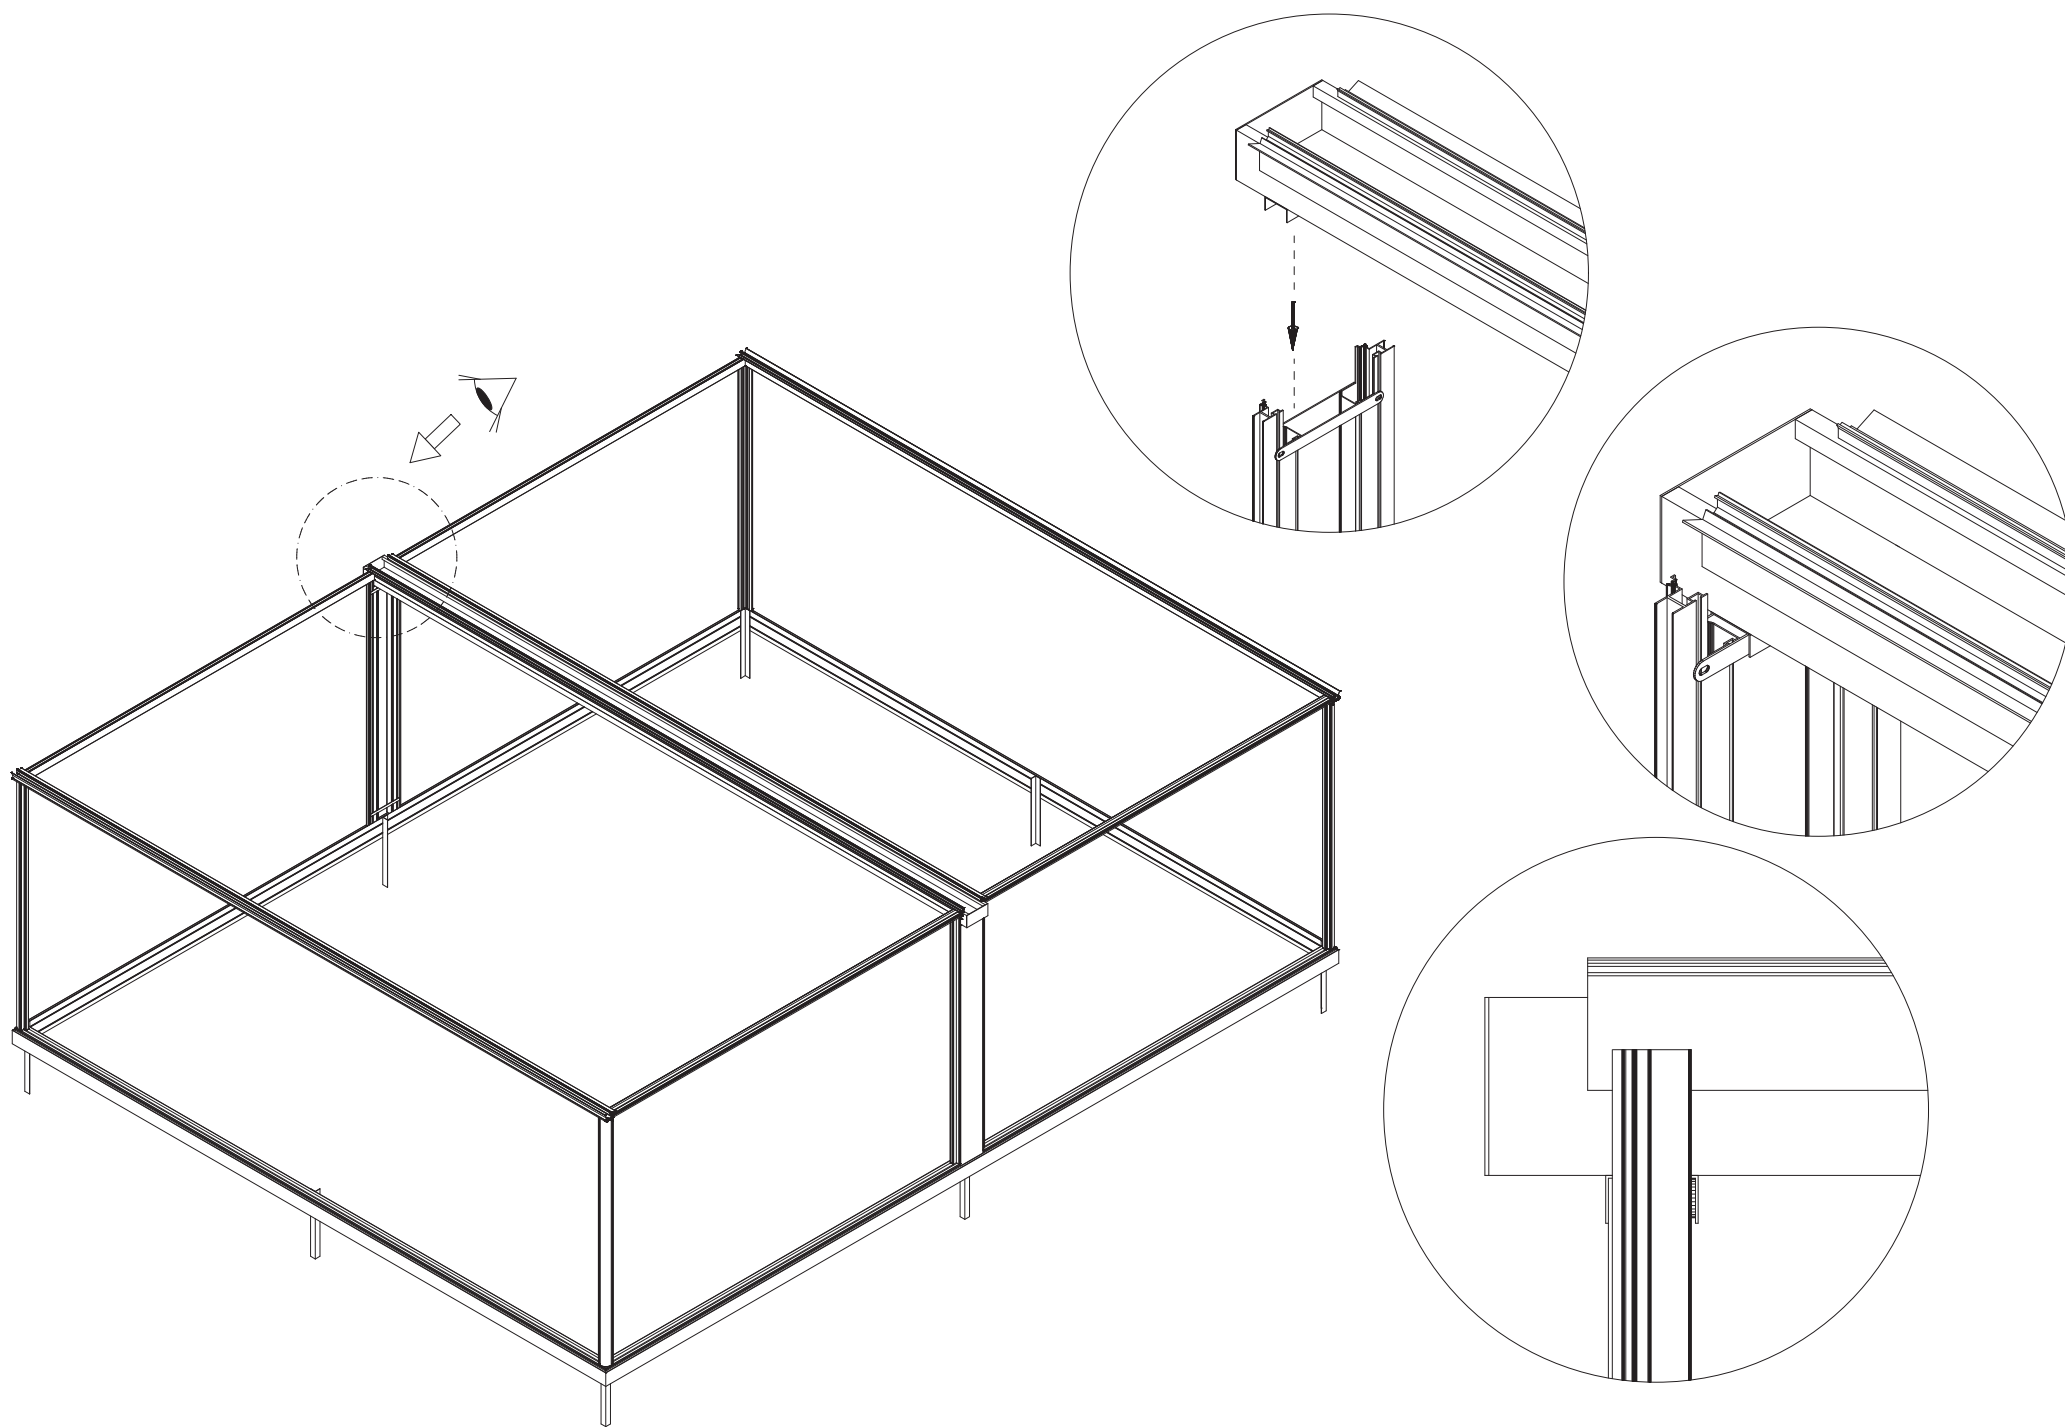

W	L
6287	4096
9468	6076
	8056

Ø = 4mm

L

L 20/15

Glass Dimensions Nv Euro-serre				Tropic Super 6,28m		GlassH: 1650				
Glass Size 980mm		Sides		Size Lenght x Wide		Roof		Size Lenght x Wide		
Single door of 1,00m		1640 x 980	1640 x 955	1280 x 845		1640 x 980	820 x 980	815 x 980	m ²	m ²
Tropic Super	6,28m x 3,11m	16	1	1		8	4	4	28,4	19,3
Tropic Super	6,28m x 4,10m	18	1	1		10	6	6	31,6	25,7
Tropic Super	6,28m x 5,09m	20	1	1		14	6	6	34,8	32,1
Tropic Super	6,28m x 6,08m	22	1	1		16	8	8	38,0	38,5
Tropic Super	6,28m x 7,07m	24	1	1		20	8	8	41,2	45,0
Tropic Super	6,28m x 8,06m	26	1	1		22	10	10	44,4	51,4
Tropic Super	6,28m x 9,05m	28	1	1		26	10	10	47,6	57,8
Tropic Super	6,28m x 10,04m	30	1	1		28	12	12	50,9	64,2
Tropic Super	6,28m x 11,03m	32	1	1		32	12	12	54,1	70,7
Points									7,28 m ²	

$$4 \times L + 4 \times R$$

Glass Dimensions Nv Euro-serre				Tropic Super 6,28m		GlassH: 1850				
Glass Size 980mm		Sides		Size Lenght x Wide		Roof		Size Lenght x Wide		
Single door of 1,00m		1840 x 980	1840 x 955	1480 x 845		1640 x 980	820 x 980	815 x 980	m ²	m ²
Tropic Super	6,28m x 3,11m	16	1	1		8	4	4	31,9	19,3
Tropic Super	6,28m x 4,10m	18	1	1		10	6	6	35,5	25,7
Tropic Super	6,28m x 5,09m	20	1	1		14	6	6	39,1	32,1
Tropic Super	6,28m x 6,08m	22	1	1		16	8	8	42,7	38,5
Tropic Super	6,28m x 7,07m	24	1	1		20	8	8	46,3	45,0
Tropic Super	6,28m x 8,06m	26	1	1		22	10	10	49,9	51,4
Tropic Super	6,28m x 9,05m	28	1	1		26	10	10	53,5	57,8
Tropic Super	6,28m x 10,04m	30	1	1		28	12	12	57,1	64,2
Tropic Super	6,28m x 11,03m	32	1	1		32	12	12	60,7	70,7
Points									7,28 m ²	