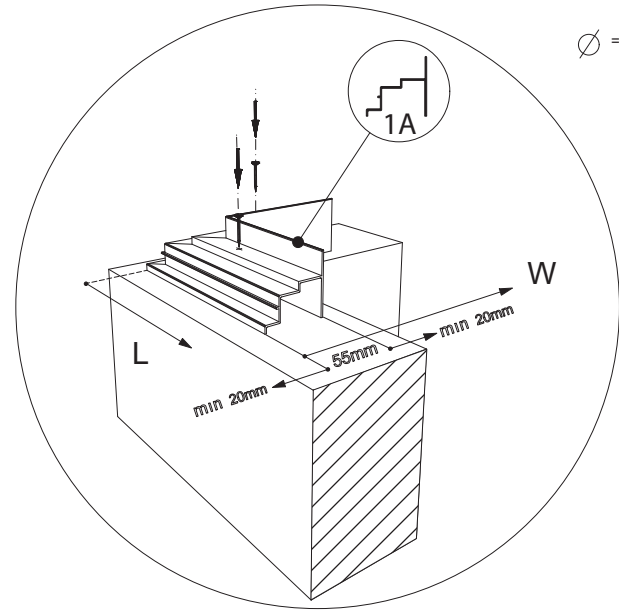

Tropic-Super

6,28 - 9,45

euro-serre

- Attention! Check inside the foundation for more profiles.
- Achtung! Prüfen sie das fundament für weitere profile
- Opgelet! Kijk in de fundering voor andere profielen.
- Attention! Regarde à l'intérieur du fondation pour plussiers profils.
- Observera att en del profiler ligger i sockelprofilen!!

W	L
6287	4096
9468	6076
	8056

Ø = 4mm

L

L 20/15

Glass Dimensions Nv Euro-serre				Tropic Super 6,28m		GlassH: 1650				
Glass Size 980mm		Sides		Size Lenght x Wide		Roof		Size Lenght x Wide		
Single door of 1,00m		1640 x 980	1640 x 955	1280 x 845		1640 x 980	820 x 980	815 x 980	m ²	m ²
Tropic Super	6,28m x 3,11m	16	1	1		8	4	4	28,4	19,3
Tropic Super	6,28m x 4,10m	18	1	1		10	6	6	31,6	25,7
Tropic Super	6,28m x 5,09m	20	1	1		14	6	6	34,8	32,1
Tropic Super	6,28m x 6,08m	22	1	1		16	8	8	38,0	38,5
Tropic Super	6,28m x 7,07m	24	1	1		20	8	8	41,2	45,0
Tropic Super	6,28m x 8,06m	26	1	1		22	10	10	44,4	51,4
Tropic Super	6,28m x 9,05m	28	1	1		26	10	10	47,6	57,8
Tropic Super	6,28m x 10,04m	30	1	1		28	12	12	50,9	64,2
Tropic Super	6,28m x 11,03m	32	1	1		32	12	12	54,1	70,7
Points									7,28 m ²	

$$4 \times L + 4 \times R$$

Glass Dimensions Nv Euro-serre				Tropic Super 6,28m		GlassH: 1850				
Glass Size 980mm		Sides		Size Lenght x Wide		Roof		Size Lenght x Wide		
Single door of 1,00m		1840 x 980	1840 x 955	1480 x 845		1640 x 980	820 x 980	815 x 980	m ²	m ²
Tropic Super	6,28m x 3,11m	16	1	1		8	4	4	31,9	19,3
Tropic Super	6,28m x 4,10m	18	1	1		10	6	6	35,5	25,7
Tropic Super	6,28m x 5,09m	20	1	1		14	6	6	39,1	32,1
Tropic Super	6,28m x 6,08m	22	1	1		16	8	8	42,7	38,5
Tropic Super	6,28m x 7,07m	24	1	1		20	8	8	46,3	45,0
Tropic Super	6,28m x 8,06m	26	1	1		22	10	10	49,9	51,4
Tropic Super	6,28m x 9,05m	28	1	1		26	10	10	53,5	57,8
Tropic Super	6,28m x 10,04m	30	1	1		28	12	12	57,1	64,2
Tropic Super	6,28m x 11,03m	32	1	1		32	12	12	60,7	70,7
Points									7,28 m ²	