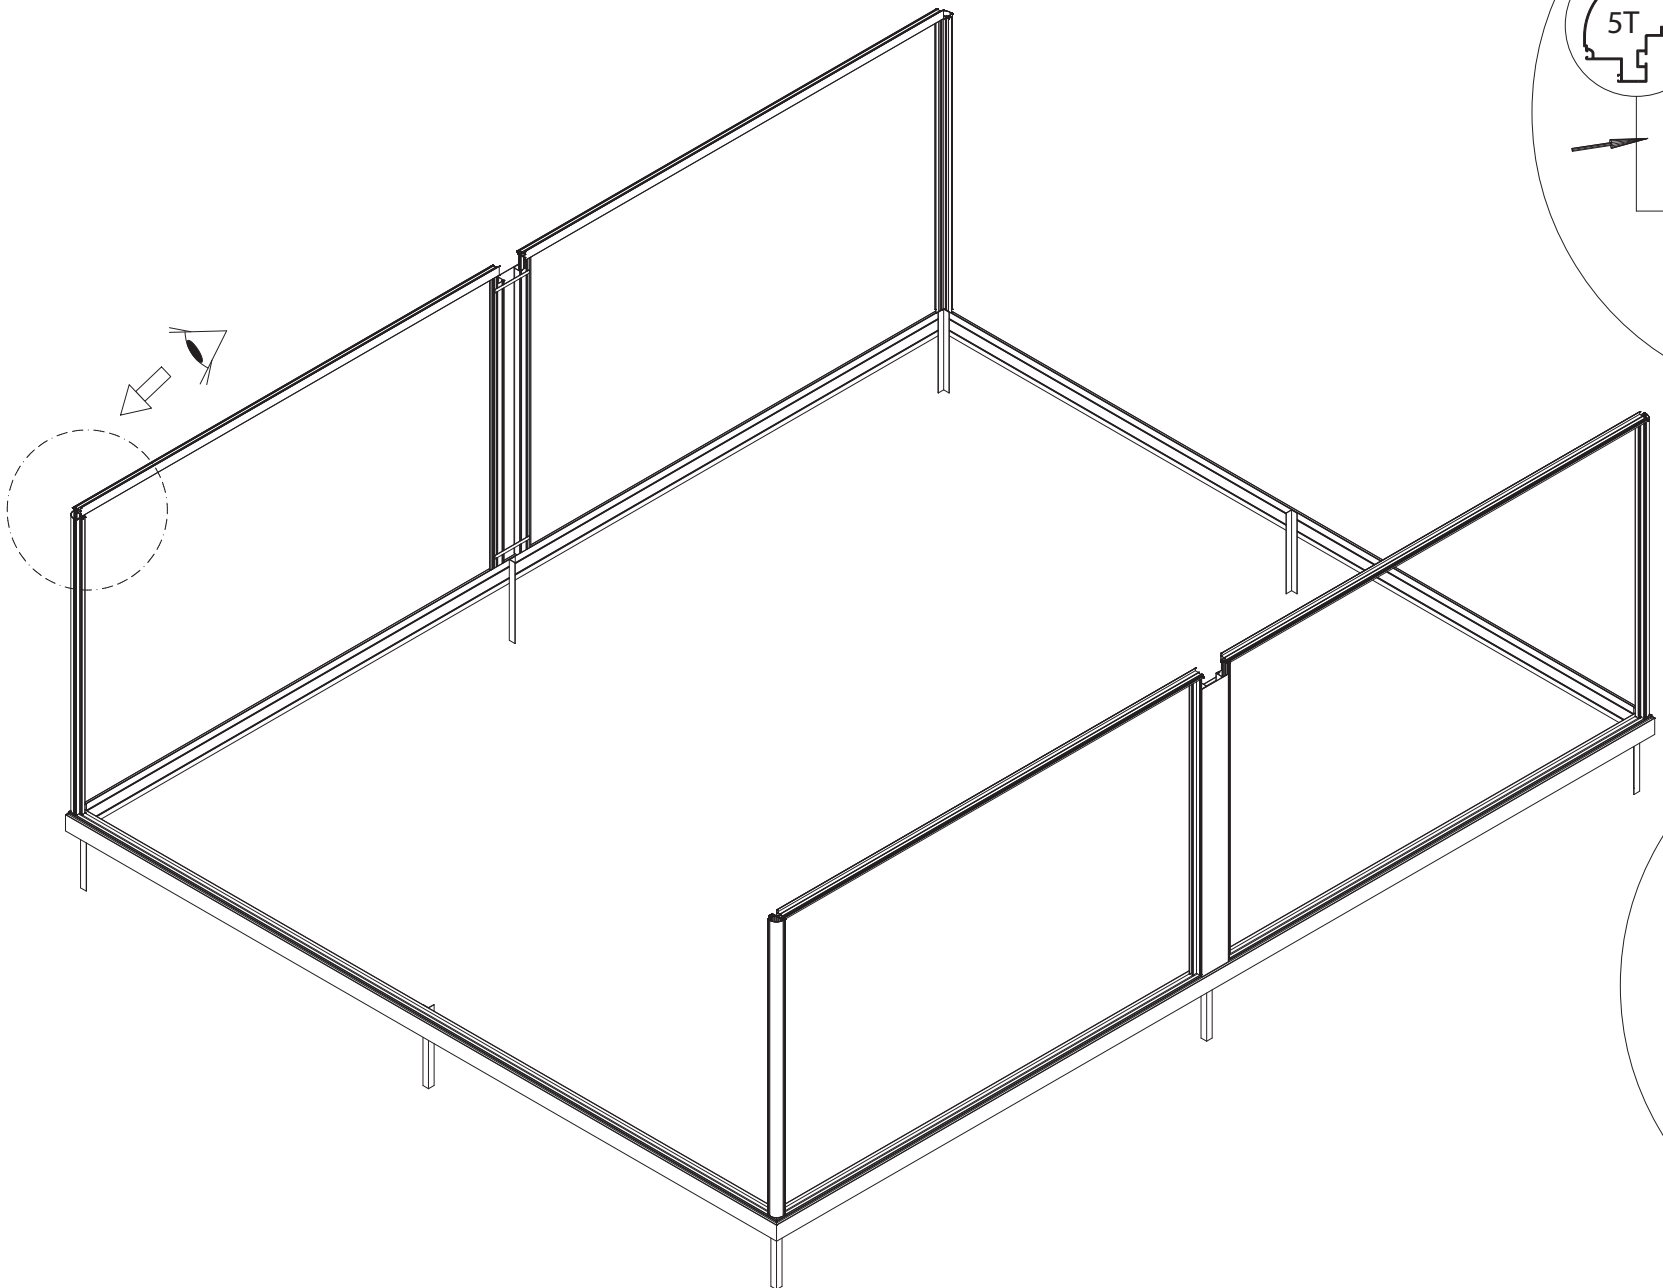

W	L
6287	4096
9468	6076
	8056

Ø = 4mm

L

L 20/15

Glass Dimensions Nv Euro-serre				Tropic Super 6,28m		GlassH: 1650				
Glass Size 980mm		Sides		Size Lenght x Wide		Roof		Size Lenght x Wide		
Single door of 1,00m		1640 x 980	1640 x 955	1280 x 845		1640 x 980	820 x 980	815 x 980	m ²	m ²
Tropic Super	6,28m x 3,11m	16	1	1		8	4	4	28,4	19,3
Tropic Super	6,28m x 4,10m	18	1	1		10	6	6	31,6	25,7
Tropic Super	6,28m x 5,09m	20	1	1		14	6	6	34,8	32,1
Tropic Super	6,28m x 6,08m	22	1	1		16	8	8	38,0	38,5
Tropic Super	6,28m x 7,07m	24	1	1		20	8	8	41,2	45,0
Tropic Super	6,28m x 8,06m	26	1	1		22	10	10	44,4	51,4
Tropic Super	6,28m x 9,05m	28	1	1		26	10	10	47,6	57,8
Tropic Super	6,28m x 10,04m	30	1	1		28	12	12	50,9	64,2
Tropic Super	6,28m x 11,03m	32	1	1		32	12	12	54,1	70,7
Points									7,28 m ²	

Points

10,92 m²

$6 \times L + 6 \times R$

Glass Dimensions Nv Euro-serre **Tropic Super** 9,45m **GlassH: 1850**

Glass Size 980mm Single door of 1,00m	Sides			Size Lenght x Wide		Roof		Size Lenght x Wide		m ²	m ²
	1840 x 980	1840 x 955	1480 x 845			1640 x 980	820 x 980	815 x 980			
Tropic Super 9,45m x 3,11m	22	1	1			12	6	6	42,7	28,9	
Tropic Super 9,45m x 4,10m	24	1	1			15	9	9	46,3	38,5	
Tropic Super 9,45m x 5,09m	26	1	1			21	9	9	49,9	48,2	
Tropic Super 9,45m x 6,08m	28	1	1			24	12	12	53,5	57,8	
Tropic Super 9,45m x 7,07m	30	1	1			30	12	12	57,1	67,4	
Tropic Super 9,45m x 8,06m	32	1	1			33	15	15	60,7	77,1	
Tropic Super 9,45m x 9,05m	34	1	1			39	15	15	64,3	86,7	
Tropic Super 9,45m x 10,04m	36	1	1			42	18	18	67,9	96,3	
Tropic Super 9,45m x 11,03m	38	1	1			48	18	18	71,5	106,0	