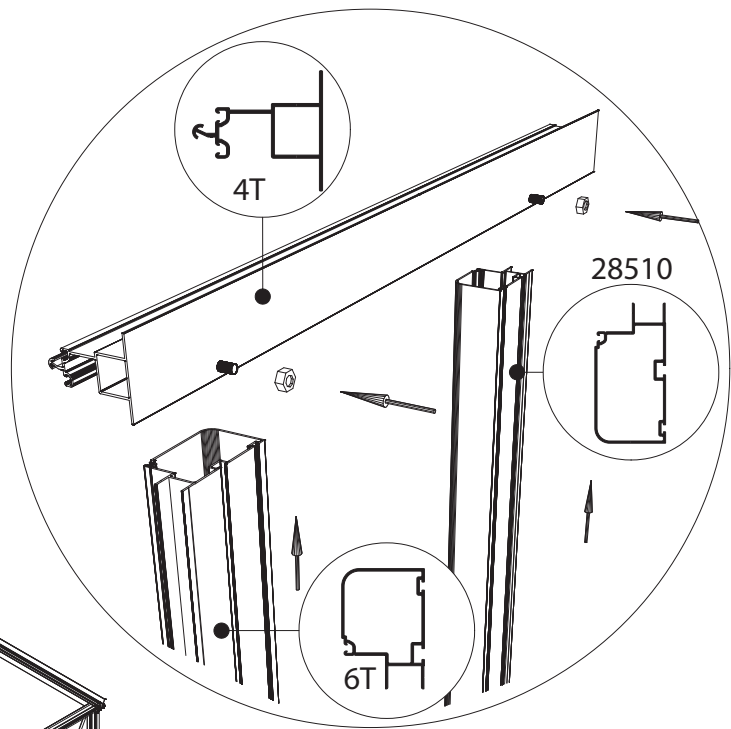

W	L
6287	4096
9468	6076
	8056

Ø = 4mm

L

L 20/15

Glass Dimensions Nv Euro-serre				Tropic Super 6,28m		GlassH: 1650				
Glass Size 980mm		Sides		Size Lenght x Wide		Roof		Size Lenght x Wide		
Single door of 1,00m		1640 x 980	1640 x 955	1280 x 845		1640 x 980	820 x 980	815 x 980	m ²	m ²
Tropic Super	6,28m x 3,11m	16	1	1		8	4	4	28,4	19,3
Tropic Super	6,28m x 4,10m	18	1	1		10	6	6	31,6	25,7
Tropic Super	6,28m x 5,09m	20	1	1		14	6	6	34,8	32,1
Tropic Super	6,28m x 6,08m	22	1	1		16	8	8	38,0	38,5
Tropic Super	6,28m x 7,07m	24	1	1		20	8	8	41,2	45,0
Tropic Super	6,28m x 8,06m	26	1	1		22	10	10	44,4	51,4
Tropic Super	6,28m x 9,05m	28	1	1		26	10	10	47,6	57,8
Tropic Super	6,28m x 10,04m	30	1	1		28	12	12	50,9	64,2
Tropic Super	6,28m x 11,03m	32	1	1		32	12	12	54,1	70,7
Points									7,28 m ²	

$$4 \times L + 4 \times R$$

Glass Dimensions Nv Euro-serre				Tropic Super 6,28m		GlassH: 1850				
Glass Size 980mm		Sides		Size Lenght x Wide		Roof		Size Lenght x Wide		
Single door of 1,00m		1840 x 980	1840 x 955	1480 x 845		1640 x 980	820 x 980	815 x 980	m ²	m ²
Tropic Super	6,28m x 3,11m	16	1	1		8	4	4	31,9	19,3
Tropic Super	6,28m x 4,10m	18	1	1		10	6	6	35,5	25,7
Tropic Super	6,28m x 5,09m	20	1	1		14	6	6	39,1	32,1
Tropic Super	6,28m x 6,08m	22	1	1		16	8	8	42,7	38,5
Tropic Super	6,28m x 7,07m	24	1	1		20	8	8	46,3	45,0
Tropic Super	6,28m x 8,06m	26	1	1		22	10	10	49,9	51,4
Tropic Super	6,28m x 9,05m	28	1	1		26	10	10	53,5	57,8
Tropic Super	6,28m x 10,04m	30	1	1		28	12	12	57,1	64,2
Tropic Super	6,28m x 11,03m	32	1	1		32	12	12	60,7	70,7
Points									7,28 m ²	