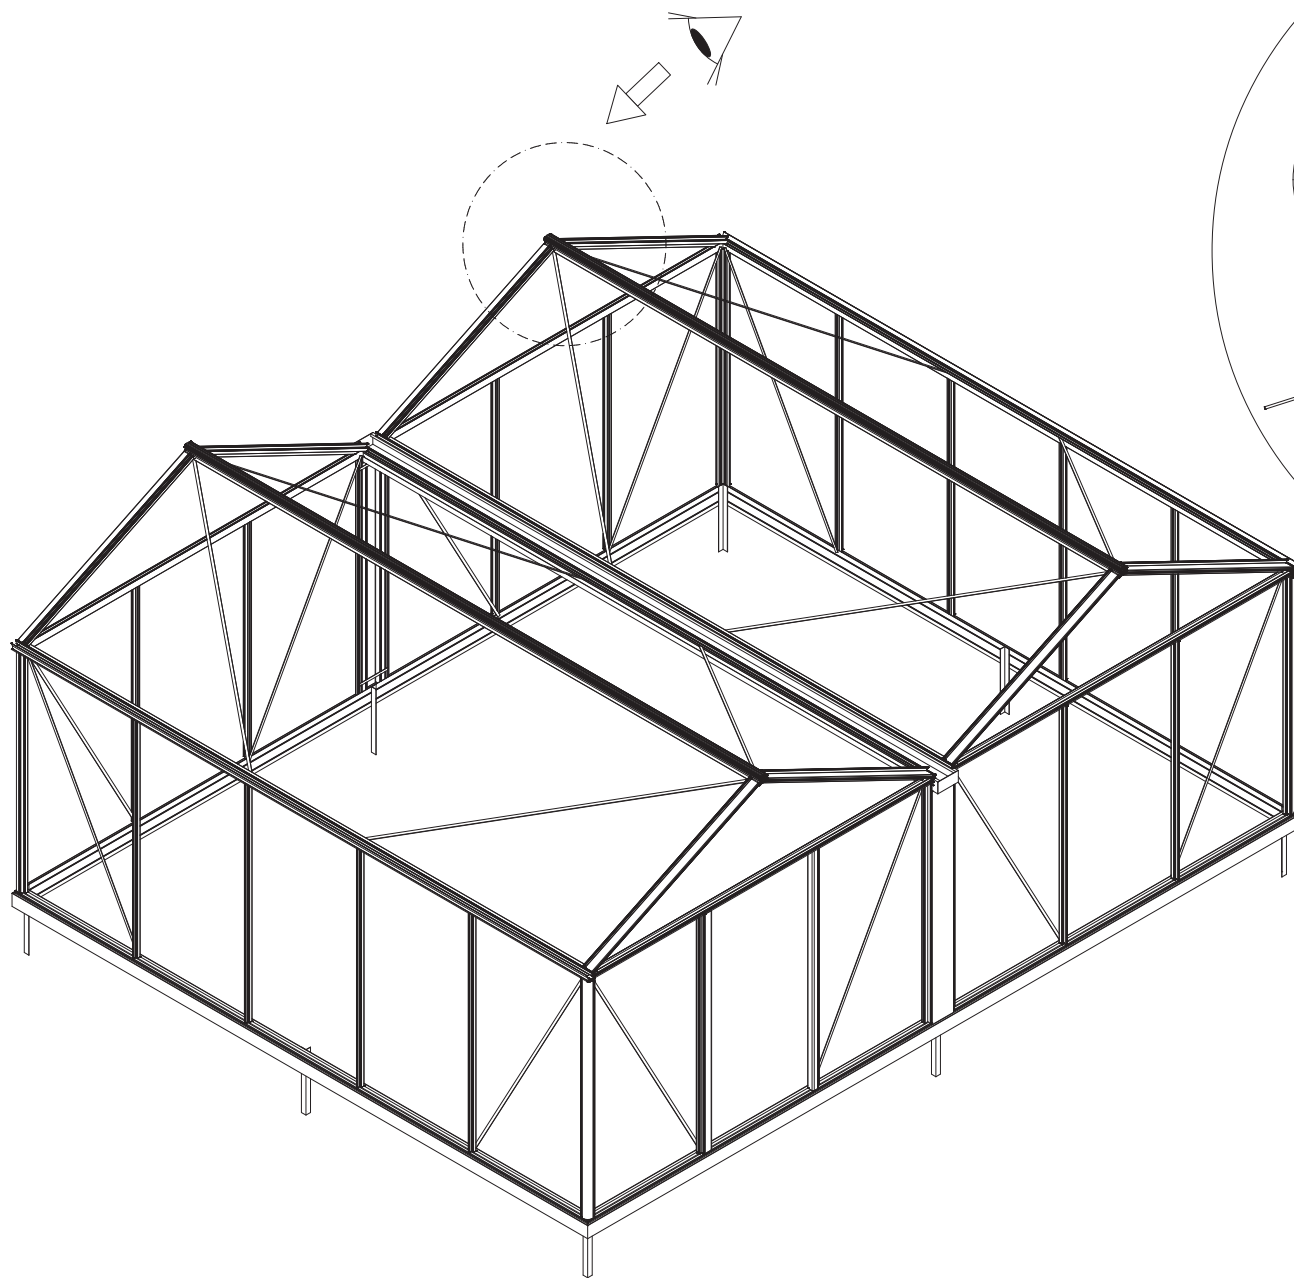

W	L
6287	4096
9468	6076
	8056

Ø = 4mm

L

L 20/15

Glass Dimensions Nv Euro-serre				Tropic Super 6,28m		GlassH: 1650				
Glass Size 980mm		Sides		Size Lenght x Wide		Roof		Size Lenght x Wide		
Single door of 1,00m		1640 x 980	1640 x 955	1280 x 845		1640 x 980	820 x 980	815 x 980	m ²	m ²
Tropic Super	6,28m x 3,11m	16	1	1		8	4	4	28,4	19,3
Tropic Super	6,28m x 4,10m	18	1	1		10	6	6	31,6	25,7
Tropic Super	6,28m x 5,09m	20	1	1		14	6	6	34,8	32,1
Tropic Super	6,28m x 6,08m	22	1	1		16	8	8	38,0	38,5
Tropic Super	6,28m x 7,07m	24	1	1		20	8	8	41,2	45,0
Tropic Super	6,28m x 8,06m	26	1	1		22	10	10	44,4	51,4
Tropic Super	6,28m x 9,05m	28	1	1		26	10	10	47,6	57,8
Tropic Super	6,28m x 10,04m	30	1	1		28	12	12	50,9	64,2
Tropic Super	6,28m x 11,03m	32	1	1		32	12	12	54,1	70,7
Points									7,28 m ²	

$$4 \times L + 4 \times R$$

Glass Dimensions Nv Euro-serre				Tropic Super 6,28m		GlassH: 1850				
Glass Size 980mm		Sides		Size Lenght x Wide		Roof		Size Lenght x Wide		
Single door of 1,00m		1840 x 980	1840 x 955	1480 x 845		1640 x 980	820 x 980	815 x 980	m ²	m ²
Tropic Super	6,28m x 3,11m	16	1	1		8	4	4	31,9	19,3
Tropic Super	6,28m x 4,10m	18	1	1		10	6	6	35,5	25,7
Tropic Super	6,28m x 5,09m	20	1	1		14	6	6	39,1	32,1
Tropic Super	6,28m x 6,08m	22	1	1		16	8	8	42,7	38,5
Tropic Super	6,28m x 7,07m	24	1	1		20	8	8	46,3	45,0
Tropic Super	6,28m x 8,06m	26	1	1		22	10	10	49,9	51,4
Tropic Super	6,28m x 9,05m	28	1	1		26	10	10	53,5	57,8
Tropic Super	6,28m x 10,04m	30	1	1		28	12	12	57,1	64,2
Tropic Super	6,28m x 11,03m	32	1	1		32	12	12	60,7	70,7
Points									7,28 m ²	