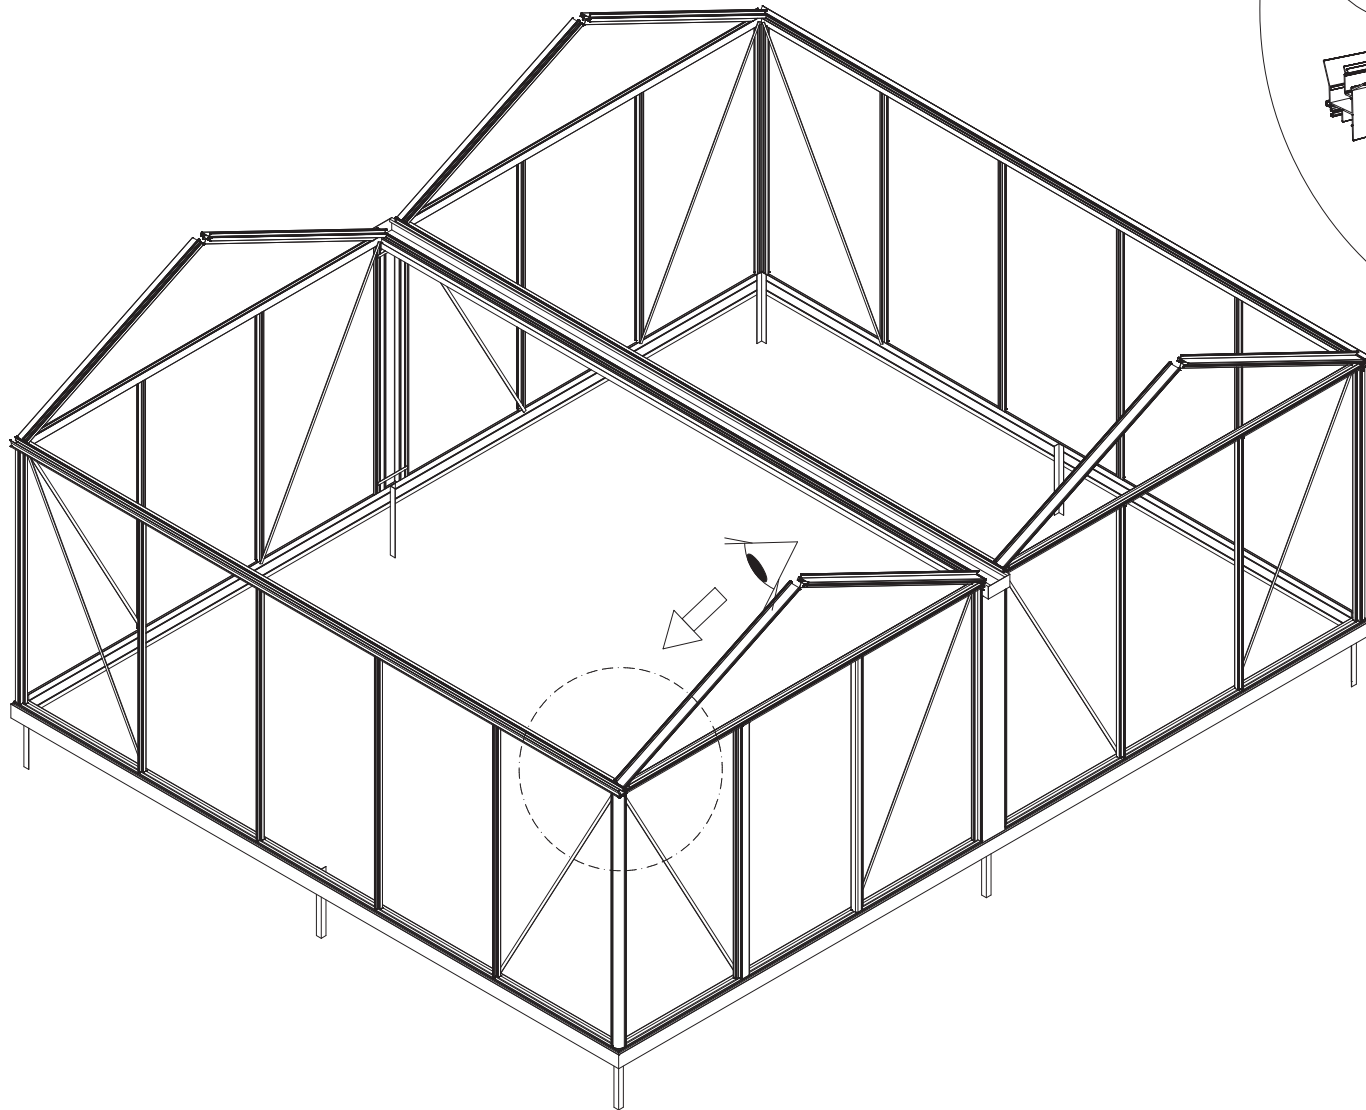

W	L
6287	4096
9468	6076
	8056

Ø = 4mm

L

L 20/15

Glass Dimensions Nv Euro-serre				Tropic Super 6,28m		GlassH: 1650				
Glass Size 980mm		Sides		Size Lenght x Wide		Roof		Size Lenght x Wide		
Single door of 1,00m		1640 x 980	1640 x 955	1280 x 845		1640 x 980	820 x 980	815 x 980	m ²	m ²
Tropic Super	6,28m x 3,11m	16	1	1		8	4	4	28,4	19,3
Tropic Super	6,28m x 4,10m	18	1	1		10	6	6	31,6	25,7
Tropic Super	6,28m x 5,09m	20	1	1		14	6	6	34,8	32,1
Tropic Super	6,28m x 6,08m	22	1	1		16	8	8	38,0	38,5
Tropic Super	6,28m x 7,07m	24	1	1		20	8	8	41,2	45,0
Tropic Super	6,28m x 8,06m	26	1	1		22	10	10	44,4	51,4
Tropic Super	6,28m x 9,05m	28	1	1		26	10	10	47,6	57,8
Tropic Super	6,28m x 10,04m	30	1	1		28	12	12	50,9	64,2
Tropic Super	6,28m x 11,03m	32	1	1		32	12	12	54,1	70,7
Points									7,28 m ²	

$$4 \times L + 4 \times R$$

Glass Dimensions Nv Euro-serre				Tropic Super 6,28m		GlassH: 1850				
Glass Size 980mm		Sides		Size Lenght x Wide		Roof		Size Lenght x Wide		
Single door of 1,00m		1840 x 980	1840 x 955	1480 x 845		1640 x 980	820 x 980	815 x 980	m ²	m ²
Tropic Super	6,28m x 3,11m	16	1	1		8	4	4	31,9	19,3
Tropic Super	6,28m x 4,10m	18	1	1		10	6	6	35,5	25,7
Tropic Super	6,28m x 5,09m	20	1	1		14	6	6	39,1	32,1
Tropic Super	6,28m x 6,08m	22	1	1		16	8	8	42,7	38,5
Tropic Super	6,28m x 7,07m	24	1	1		20	8	8	46,3	45,0
Tropic Super	6,28m x 8,06m	26	1	1		22	10	10	49,9	51,4
Tropic Super	6,28m x 9,05m	28	1	1		26	10	10	53,5	57,8
Tropic Super	6,28m x 10,04m	30	1	1		28	12	12	57,1	64,2
Tropic Super	6,28m x 11,03m	32	1	1		32	12	12	60,7	70,7
Points									7,28 m ²	