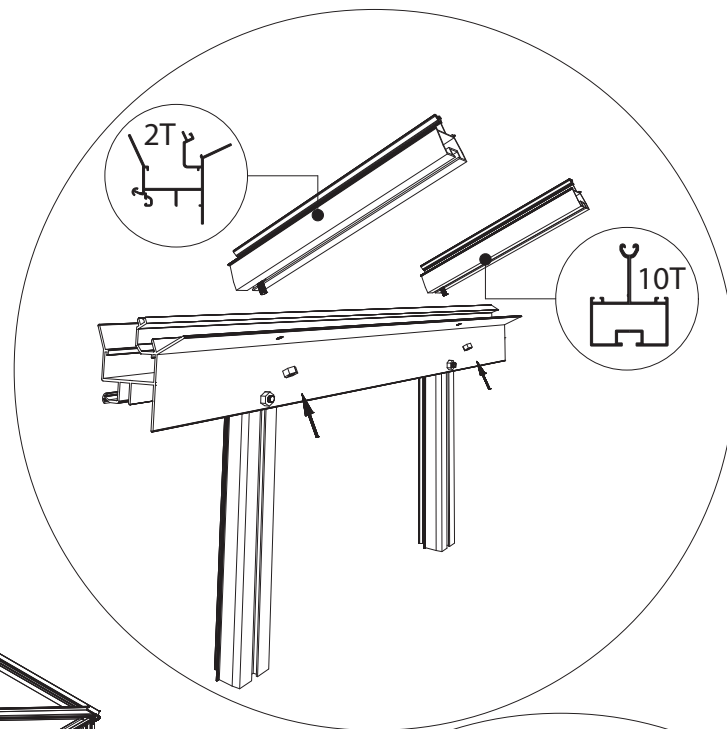

W	L
6287	4096
9468	6076
	8056

Ø = 4mm

L

L 20/15

Glass Dimensions Nv Euro-serre				Tropic Super 6,28m		GlassH: 1650				
Glass Size 980mm		Sides		Size Lenght x Wide		Roof		Size Lenght x Wide		
Single door of 1,00m		1640 x 980	1640 x 955	1280 x 845		1640 x 980	820 x 980	815 x 980	m ²	m ²
Tropic Super	6,28m x 3,11m	16	1	1		8	4	4	28,4	19,3
Tropic Super	6,28m x 4,10m	18	1	1		10	6	6	31,6	25,7
Tropic Super	6,28m x 5,09m	20	1	1		14	6	6	34,8	32,1
Tropic Super	6,28m x 6,08m	22	1	1		16	8	8	38,0	38,5
Tropic Super	6,28m x 7,07m	24	1	1		20	8	8	41,2	45,0
Tropic Super	6,28m x 8,06m	26	1	1		22	10	10	44,4	51,4
Tropic Super	6,28m x 9,05m	28	1	1		26	10	10	47,6	57,8
Tropic Super	6,28m x 10,04m	30	1	1		28	12	12	50,9	64,2
Tropic Super	6,28m x 11,03m	32	1	1		32	12	12	54,1	70,7
Points									7,28 m ²	

$$4 \times L + 4 \times R$$

Glass Dimensions Nv Euro-serre				Tropic Super 6,28m		GlassH: 1850				
Glass Size 980mm		Sides		Size Lenght x Wide		Roof		Size Lenght x Wide		
Single door of 1,00m		1840 x 980	1840 x 955	1480 x 845		1640 x 980	820 x 980	815 x 980	m ²	m ²
Tropic Super	6,28m x 3,11m	16	1	1		8	4	4	31,9	19,3
Tropic Super	6,28m x 4,10m	18	1	1		10	6	6	35,5	25,7
Tropic Super	6,28m x 5,09m	20	1	1		14	6	6	39,1	32,1
Tropic Super	6,28m x 6,08m	22	1	1		16	8	8	42,7	38,5
Tropic Super	6,28m x 7,07m	24	1	1		20	8	8	46,3	45,0
Tropic Super	6,28m x 8,06m	26	1	1		22	10	10	49,9	51,4
Tropic Super	6,28m x 9,05m	28	1	1		26	10	10	53,5	57,8
Tropic Super	6,28m x 10,04m	30	1	1		28	12	12	57,1	64,2
Tropic Super	6,28m x 11,03m	32	1	1		32	12	12	60,7	70,7
Points									7,28 m ²	