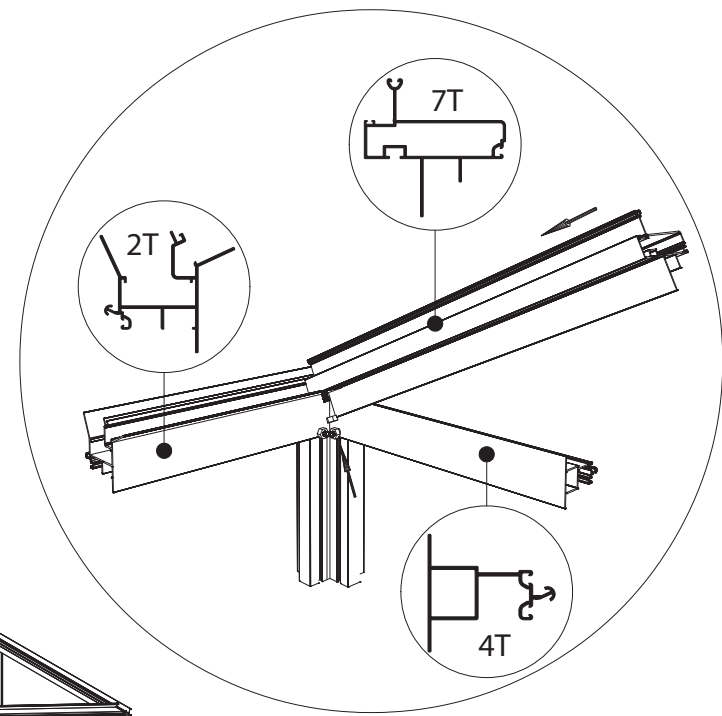

W	L
6287	4096
9468	6076
	8056

Ø = 4mm

L

L 20/15

Glass Dimensions Nv Euro-serre				Tropic Super 6,28m		GlassH: 1650				
Glass Size 980mm		Sides		Size Lenght x Wide		Roof		Size Lenght x Wide		
Single door of 1,00m		1640 x 980	1640 x 955	1280 x 845		1640 x 980	820 x 980	815 x 980	m ²	m ²
Tropic Super	6,28m x 3,11m	16	1	1		8	4	4	28,4	19,3
Tropic Super	6,28m x 4,10m	18	1	1		10	6	6	31,6	25,7
Tropic Super	6,28m x 5,09m	20	1	1		14	6	6	34,8	32,1
Tropic Super	6,28m x 6,08m	22	1	1		16	8	8	38,0	38,5
Tropic Super	6,28m x 7,07m	24	1	1		20	8	8	41,2	45,0
Tropic Super	6,28m x 8,06m	26	1	1		22	10	10	44,4	51,4
Tropic Super	6,28m x 9,05m	28	1	1		26	10	10	47,6	57,8
Tropic Super	6,28m x 10,04m	30	1	1		28	12	12	50,9	64,2
Tropic Super	6,28m x 11,03m	32	1	1		32	12	12	54,1	70,7
Points									7,28 m ²	

$$4 \times L + 4 \times R$$

Glass Dimensions Nv Euro-serre				Tropic Super 6,28m		GlassH: 1850				
Glass Size 980mm		Sides		Size Lenght x Wide		Roof		Size Lenght x Wide		
Single door of 1,00m		1840 x 980	1840 x 955	1480 x 845		1640 x 980	820 x 980	815 x 980	m ²	m ²
Tropic Super	6,28m x 3,11m	16	1	1		8	4	4	31,9	19,3
Tropic Super	6,28m x 4,10m	18	1	1		10	6	6	35,5	25,7
Tropic Super	6,28m x 5,09m	20	1	1		14	6	6	39,1	32,1
Tropic Super	6,28m x 6,08m	22	1	1		16	8	8	42,7	38,5
Tropic Super	6,28m x 7,07m	24	1	1		20	8	8	46,3	45,0
Tropic Super	6,28m x 8,06m	26	1	1		22	10	10	49,9	51,4
Tropic Super	6,28m x 9,05m	28	1	1		26	10	10	53,5	57,8
Tropic Super	6,28m x 10,04m	30	1	1		28	12	12	57,1	64,2
Tropic Super	6,28m x 11,03m	32	1	1		32	12	12	60,7	70,7
Points									7,28 m ²	