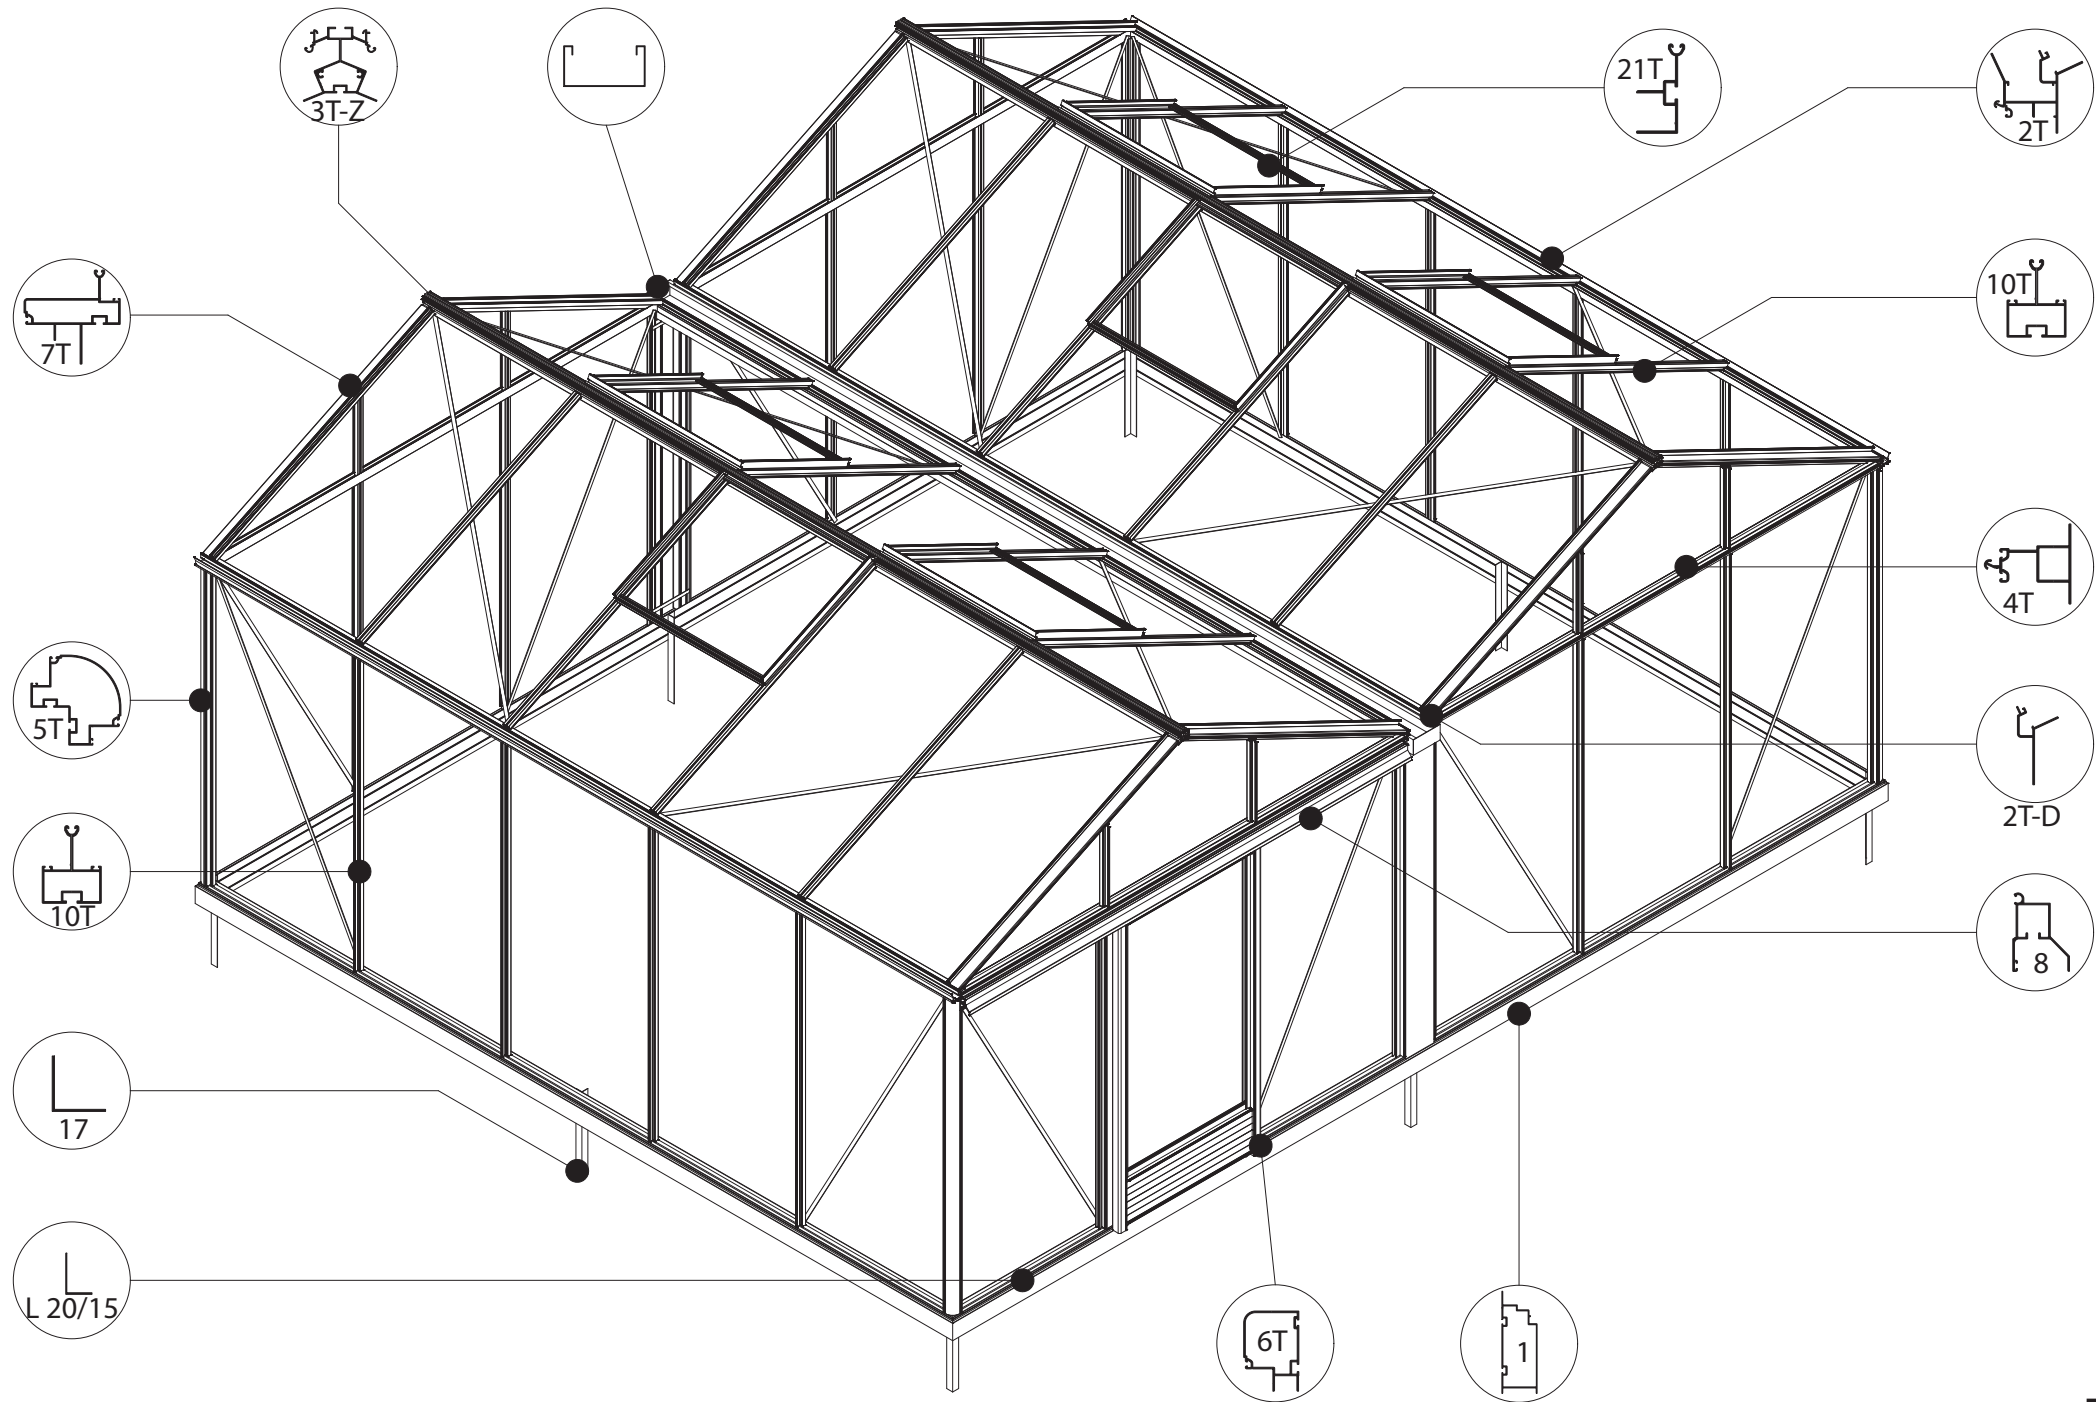

Tropic-Super

6,28 - 9,45

euro-serre

- Attention! Check inside the foundation for more profiles.
- Achtung! Prüfen sie das fundament für weitere profile
- Opgelet! Kijk in de fundering voor andere profielen.
- Attention! Regarde à l'intérieur du fondation pour plussiers profils.
- Observera att en del profiler ligger i sockelprofilen!!

W	L
6287	4096
9468	6076
	8056

Ø = 4mm

L

L 20/15

Glass Dimensions Nv Euro-serre				Tropic Super 6,28m		GlassH: 1650				
Glass Size 980mm		Sides		Size Lenght x Wide		Roof		Size Lenght x Wide		
Single door of 1,00m		1640 x 980	1640 x 955	1280 x 845		1640 x 980	820 x 980	815 x 980	m ²	m ²
Tropic Super	6,28m x 3,11m	16	1	1		8	4	4	28,4	19,3
Tropic Super	6,28m x 4,10m	18	1	1		10	6	6	31,6	25,7
Tropic Super	6,28m x 5,09m	20	1	1		14	6	6	34,8	32,1
Tropic Super	6,28m x 6,08m	22	1	1		16	8	8	38,0	38,5
Tropic Super	6,28m x 7,07m	24	1	1		20	8	8	41,2	45,0
Tropic Super	6,28m x 8,06m	26	1	1		22	10	10	44,4	51,4
Tropic Super	6,28m x 9,05m	28	1	1		26	10	10	47,6	57,8
Tropic Super	6,28m x 10,04m	30	1	1		28	12	12	50,9	64,2
Tropic Super	6,28m x 11,03m	32	1	1		32	12	12	54,1	70,7
Points									7,28 m ²	

$$4 \times L + 4 \times R$$

Glass Dimensions Nv Euro-serre				Tropic Super 6,28m		GlassH: 1850				
Glass Size 980mm		Sides		Size Lenght x Wide		Roof		Size Lenght x Wide		
Single door of 1,00m		1840 x 980	1840 x 955	1480 x 845		1640 x 980	820 x 980	815 x 980	m ²	m ²
Tropic Super	6,28m x 3,11m	16	1	1		8	4	4	31,9	19,3
Tropic Super	6,28m x 4,10m	18	1	1		10	6	6	35,5	25,7
Tropic Super	6,28m x 5,09m	20	1	1		14	6	6	39,1	32,1
Tropic Super	6,28m x 6,08m	22	1	1		16	8	8	42,7	38,5
Tropic Super	6,28m x 7,07m	24	1	1		20	8	8	46,3	45,0
Tropic Super	6,28m x 8,06m	26	1	1		22	10	10	49,9	51,4
Tropic Super	6,28m x 9,05m	28	1	1		26	10	10	53,5	57,8
Tropic Super	6,28m x 10,04m	30	1	1		28	12	12	57,1	64,2
Tropic Super	6,28m x 11,03m	32	1	1		32	12	12	60,7	70,7
Points									7,28 m ²	