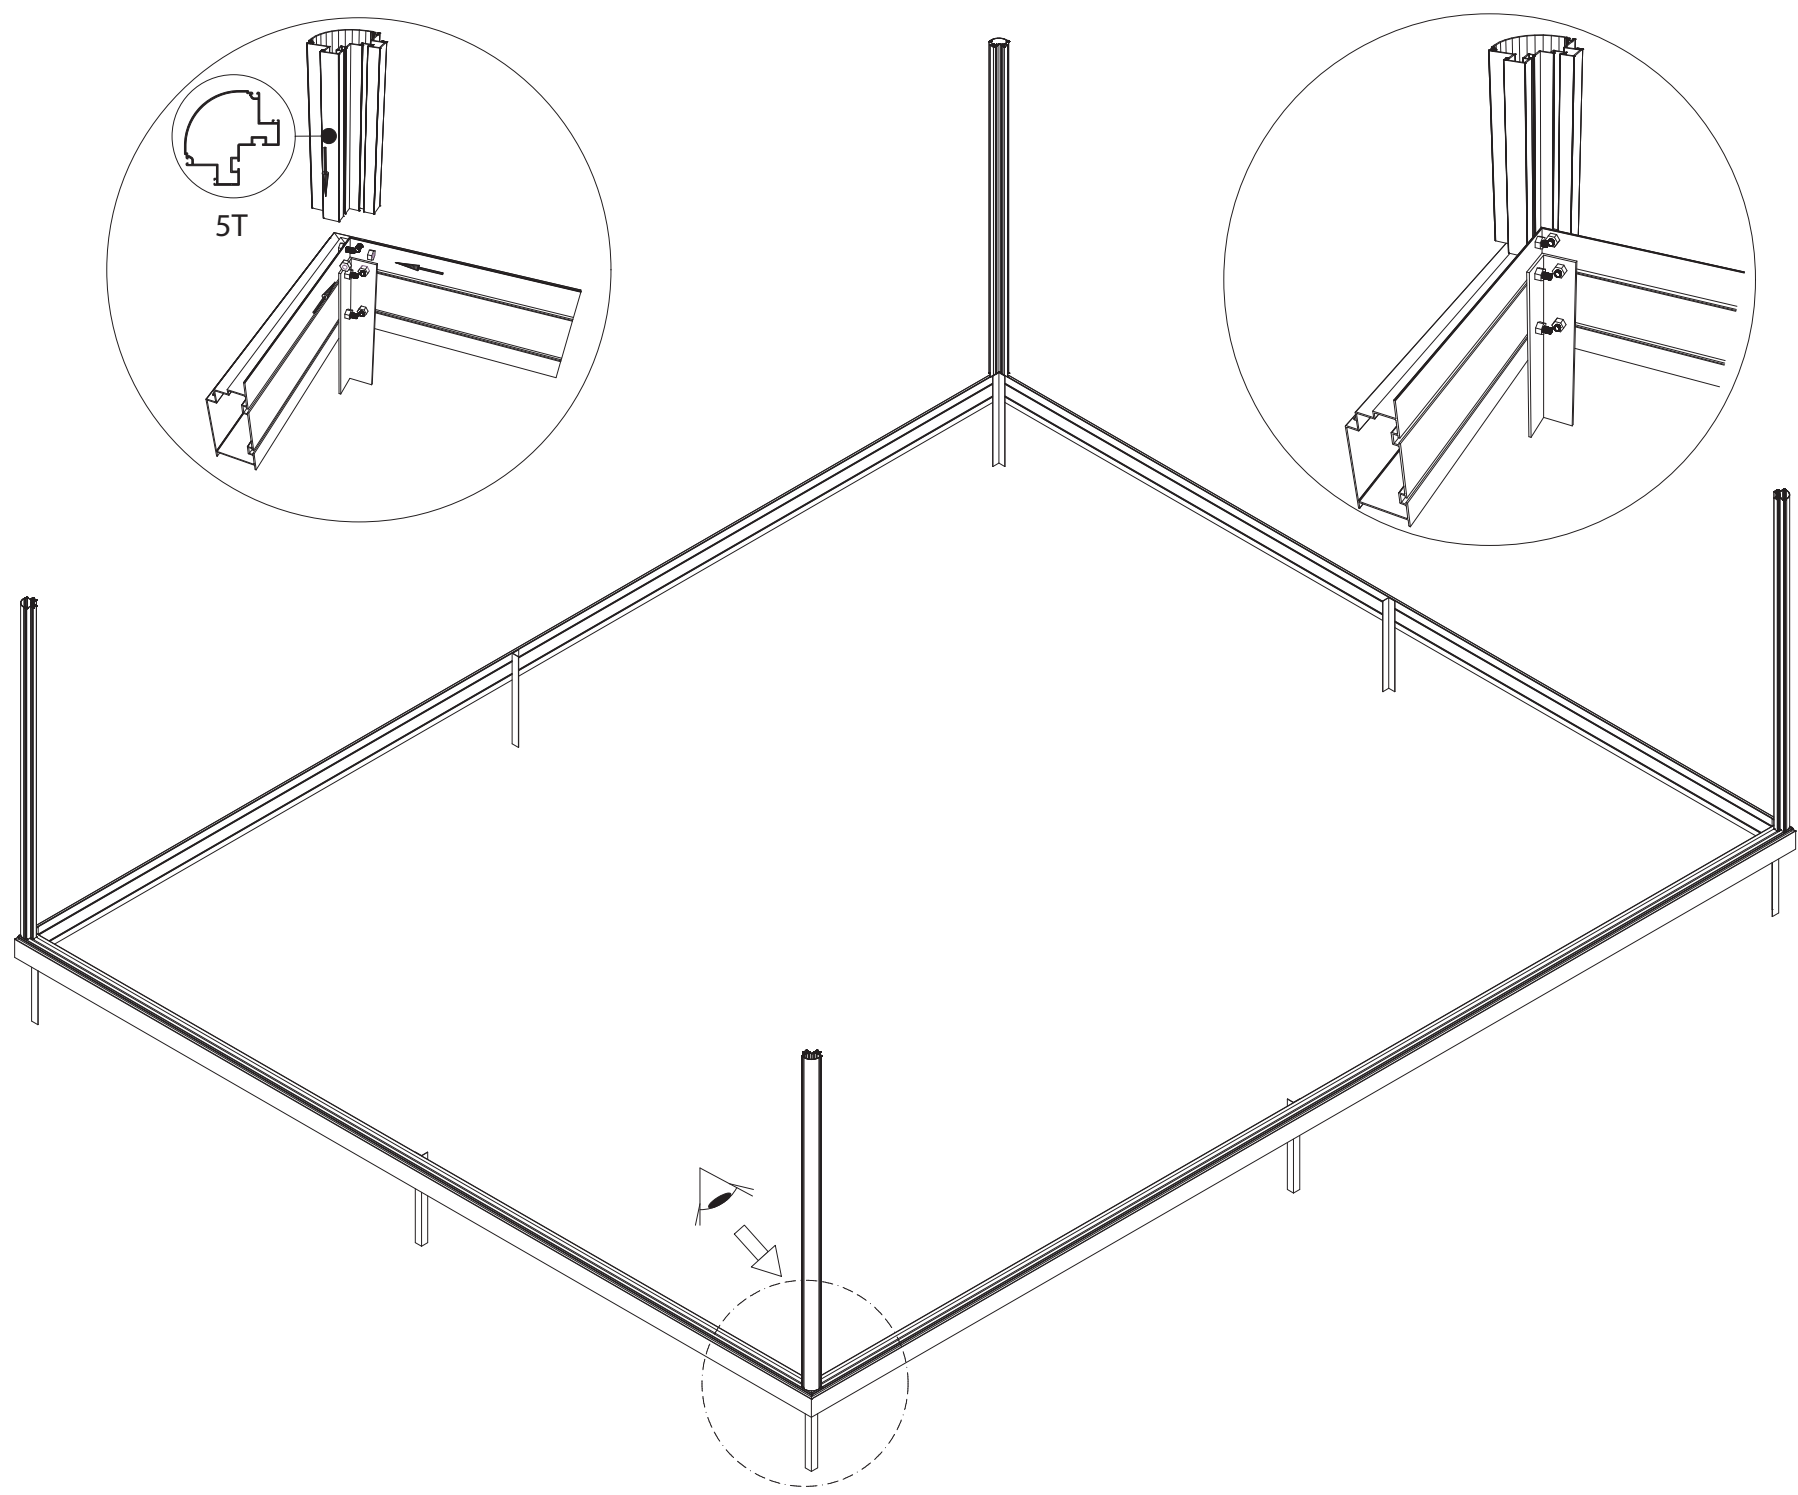

W	L
6287	4096
9468	6076
	8056

Ø = 4mm

L

L 20/15

Glass Dimensions Nv Euro-serre				Tropic Super 6,28m		GlassH: 1650				
Glass Size 980mm		Sides		Size Lenght x Wide		Roof		Size Lenght x Wide		
Single door of 1,00m		1640 x 980	1640 x 955	1280 x 845		1640 x 980	820 x 980	815 x 980	m ²	m ²
Tropic Super	6,28m x 3,11m	16	1	1		8	4	4	28,4	19,3
Tropic Super	6,28m x 4,10m	18	1	1		10	6	6	31,6	25,7
Tropic Super	6,28m x 5,09m	20	1	1		14	6	6	34,8	32,1
Tropic Super	6,28m x 6,08m	22	1	1		16	8	8	38,0	38,5
Tropic Super	6,28m x 7,07m	24	1	1		20	8	8	41,2	45,0
Tropic Super	6,28m x 8,06m	26	1	1		22	10	10	44,4	51,4
Tropic Super	6,28m x 9,05m	28	1	1		26	10	10	47,6	57,8
Tropic Super	6,28m x 10,04m	30	1	1		28	12	12	50,9	64,2
Tropic Super	6,28m x 11,03m	32	1	1		32	12	12	54,1	70,7
Points									7,28 m ²	

Points

10,92 m²

$6 \times L + 6 \times R$

Glass Dimensions Nv Euro-serre **Tropic Super** 9,45m **GlassH: 1850**

Glass Size 980mm Single door of 1,00m	Sides			Size Lenght x Wide		Roof		Size Lenght x Wide		m ²	m ²
	1840 x 980	1840 x 955	1480 x 845			1640 x 980	820 x 980	815 x 980			
Tropic Super 9,45m x 3,11m	22	1	1			12	6	6	42,7	28,9	
Tropic Super 9,45m x 4,10m	24	1	1			15	9	9	46,3	38,5	
Tropic Super 9,45m x 5,09m	26	1	1			21	9	9	49,9	48,2	
Tropic Super 9,45m x 6,08m	28	1	1			24	12	12	53,5	57,8	
Tropic Super 9,45m x 7,07m	30	1	1			30	12	12	57,1	67,4	
Tropic Super 9,45m x 8,06m	32	1	1			33	15	15	60,7	77,1	
Tropic Super 9,45m x 9,05m	34	1	1			39	15	15	64,3	86,7	
Tropic Super 9,45m x 10,04m	36	1	1			42	18	18	67,9	96,3	
Tropic Super 9,45m x 11,03m	38	1	1			48	18	18	71,5	106,0	