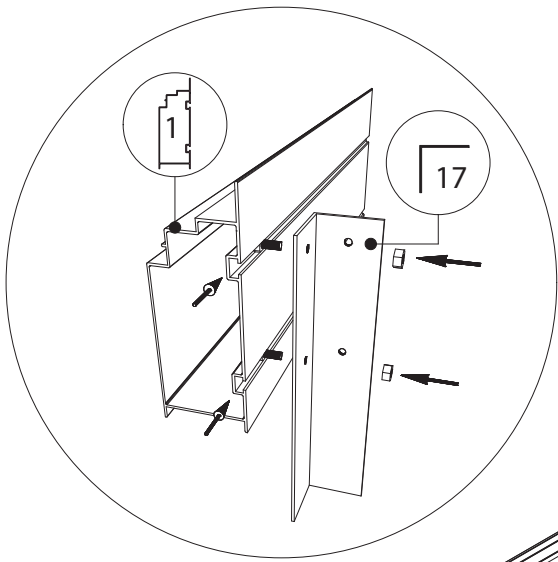

W	L
6287	4096
9468	6076
	8056

Ø = 4mm

L

L 20/15

Glass Dimensions Nv Euro-serre				Tropic Super 6,28m		GlassH: 1650				
Glass Size 980mm		Sides		Size Lenght x Wide		Roof		Size Lenght x Wide		
Single door of 1,00m		1640 x 980	1640 x 955	1280 x 845		1640 x 980	820 x 980	815 x 980	m ²	m ²
Tropic Super	6,28m x 3,11m	16	1	1		8	4	4	28,4	19,3
Tropic Super	6,28m x 4,10m	18	1	1		10	6	6	31,6	25,7
Tropic Super	6,28m x 5,09m	20	1	1		14	6	6	34,8	32,1
Tropic Super	6,28m x 6,08m	22	1	1		16	8	8	38,0	38,5
Tropic Super	6,28m x 7,07m	24	1	1		20	8	8	41,2	45,0
Tropic Super	6,28m x 8,06m	26	1	1		22	10	10	44,4	51,4
Tropic Super	6,28m x 9,05m	28	1	1		26	10	10	47,6	57,8
Tropic Super	6,28m x 10,04m	30	1	1		28	12	12	50,9	64,2
Tropic Super	6,28m x 11,03m	32	1	1		32	12	12	54,1	70,7
Points									7,28 m ²	

$$4 \times L + 4 \times R$$

Glass Dimensions Nv Euro-serre				Tropic Super 6,28m		GlassH: 1850				
Glass Size 980mm		Sides		Size Lenght x Wide		Roof		Size Lenght x Wide		
Single door of 1,00m		1840 x 980	1840 x 955	1480 x 845		1640 x 980	820 x 980	815 x 980	m ²	m ²
Tropic Super	6,28m x 3,11m	16	1	1		8	4	4	31,9	19,3
Tropic Super	6,28m x 4,10m	18	1	1		10	6	6	35,5	25,7
Tropic Super	6,28m x 5,09m	20	1	1		14	6	6	39,1	32,1
Tropic Super	6,28m x 6,08m	22	1	1		16	8	8	42,7	38,5
Tropic Super	6,28m x 7,07m	24	1	1		20	8	8	46,3	45,0
Tropic Super	6,28m x 8,06m	26	1	1		22	10	10	49,9	51,4
Tropic Super	6,28m x 9,05m	28	1	1		26	10	10	53,5	57,8
Tropic Super	6,28m x 10,04m	30	1	1		28	12	12	57,1	64,2
Tropic Super	6,28m x 11,03m	32	1	1		32	12	12	60,7	70,7
Points									7,28 m ²	