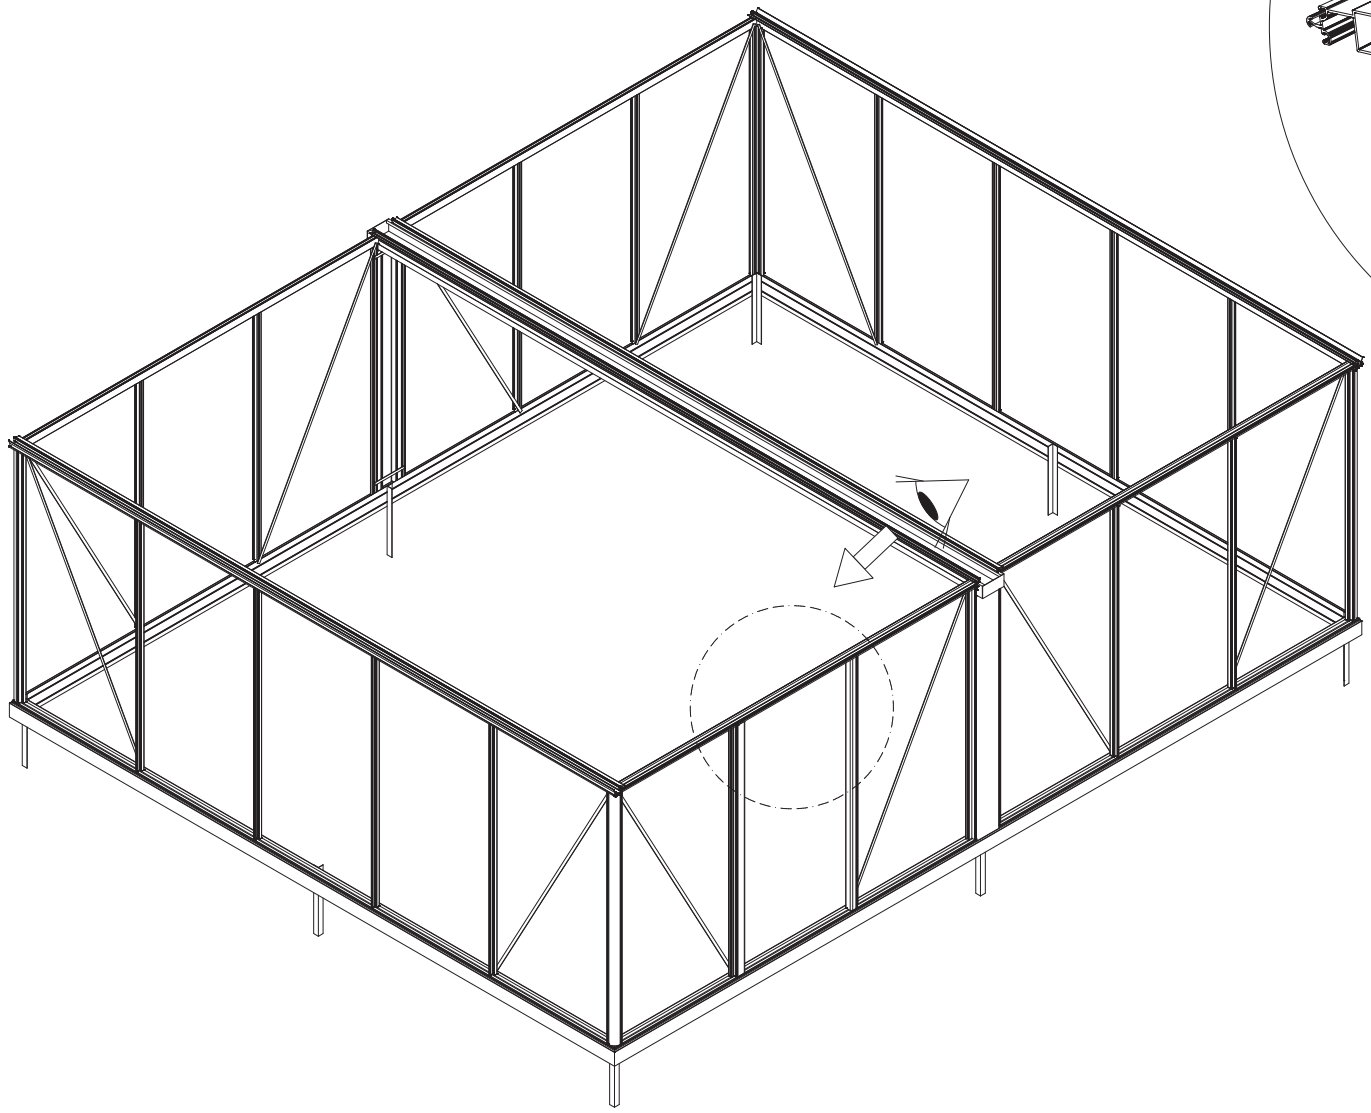

W	L
6287	4096
9468	6076
	8056

Ø = 4mm

L

L 20/15

Glass Dimensions Nv Euro-serre				Tropic Super 6,28m		GlassH: 1650				
Glass Size 980mm		Sides		Size Lenght x Wide		Roof		Size Lenght x Wide		
Single door of 1,00m		1640 x 980	1640 x 955	1280 x 845		1640 x 980	820 x 980	815 x 980	m ²	m ²
Tropic Super	6,28m x 3,11m	16	1	1		8	4	4	28,4	19,3
Tropic Super	6,28m x 4,10m	18	1	1		10	6	6	31,6	25,7
Tropic Super	6,28m x 5,09m	20	1	1		14	6	6	34,8	32,1
Tropic Super	6,28m x 6,08m	22	1	1		16	8	8	38,0	38,5
Tropic Super	6,28m x 7,07m	24	1	1		20	8	8	41,2	45,0
Tropic Super	6,28m x 8,06m	26	1	1		22	10	10	44,4	51,4
Tropic Super	6,28m x 9,05m	28	1	1		26	10	10	47,6	57,8
Tropic Super	6,28m x 10,04m	30	1	1		28	12	12	50,9	64,2
Tropic Super	6,28m x 11,03m	32	1	1		32	12	12	54,1	70,7
Points									7,28 m ²	

$$4 \times L + 4 \times R$$

Glass Dimensions Nv Euro-serre				Tropic Super 6,28m		GlassH: 1850				
Glass Size 980mm		Sides		Size Lenght x Wide		Roof		Size Lenght x Wide		
Single door of 1,00m		1840 x 980	1840 x 955	1480 x 845		1640 x 980	820 x 980	815 x 980	m ²	m ²
Tropic Super	6,28m x 3,11m	16	1	1		8	4	4	31,9	19,3
Tropic Super	6,28m x 4,10m	18	1	1		10	6	6	35,5	25,7
Tropic Super	6,28m x 5,09m	20	1	1		14	6	6	39,1	32,1
Tropic Super	6,28m x 6,08m	22	1	1		16	8	8	42,7	38,5
Tropic Super	6,28m x 7,07m	24	1	1		20	8	8	46,3	45,0
Tropic Super	6,28m x 8,06m	26	1	1		22	10	10	49,9	51,4
Tropic Super	6,28m x 9,05m	28	1	1		26	10	10	53,5	57,8
Tropic Super	6,28m x 10,04m	30	1	1		28	12	12	57,1	64,2
Tropic Super	6,28m x 11,03m	32	1	1		32	12	12	60,7	70,7
Points									7,28 m ²	