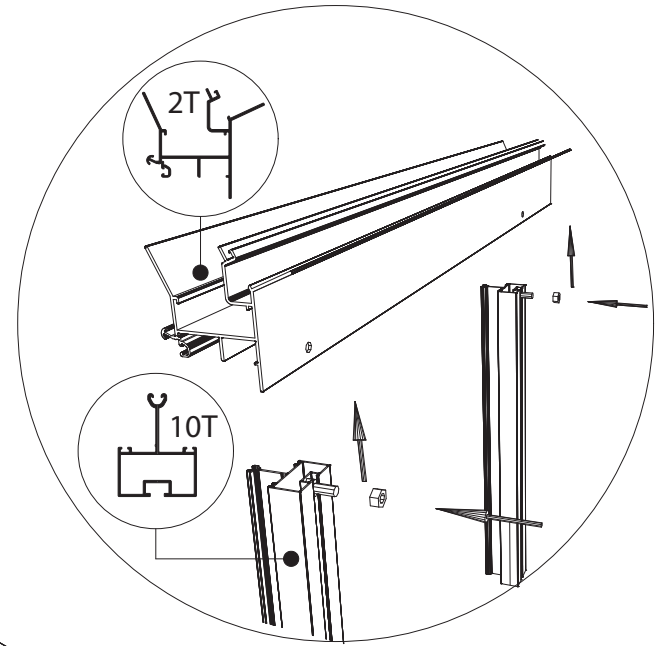

W	L
6287	4096
9468	6076
	8056

Ø = 4mm

L

L 20/15

Glass Dimensions Nv Euro-serre				Tropic Super 6,28m		GlassH: 1650				
Glass Size 980mm		Sides		Size Lenght x Wide		Roof		Size Lenght x Wide		
Single door of 1,00m		1640 x 980	1640 x 955	1280 x 845		1640 x 980	820 x 980	815 x 980	m ²	m ²
Tropic Super	6,28m x 3,11m	16	1	1		8	4	4	28,4	19,3
Tropic Super	6,28m x 4,10m	18	1	1		10	6	6	31,6	25,7
Tropic Super	6,28m x 5,09m	20	1	1		14	6	6	34,8	32,1
Tropic Super	6,28m x 6,08m	22	1	1		16	8	8	38,0	38,5
Tropic Super	6,28m x 7,07m	24	1	1		20	8	8	41,2	45,0
Tropic Super	6,28m x 8,06m	26	1	1		22	10	10	44,4	51,4
Tropic Super	6,28m x 9,05m	28	1	1		26	10	10	47,6	57,8
Tropic Super	6,28m x 10,04m	30	1	1		28	12	12	50,9	64,2
Tropic Super	6,28m x 11,03m	32	1	1		32	12	12	54,1	70,7
Points									7,28 m ²	

$$4 \times L + 4 \times R$$

Glass Dimensions Nv Euro-serre				Tropic Super 6,28m		GlassH: 1850				
Glass Size 980mm		Sides		Size Lenght x Wide		Roof		Size Lenght x Wide		
Single door of 1,00m		1840 x 980	1840 x 955	1480 x 845		1640 x 980	820 x 980	815 x 980	m ²	m ²
Tropic Super	6,28m x 3,11m	16	1	1		8	4	4	31,9	19,3
Tropic Super	6,28m x 4,10m	18	1	1		10	6	6	35,5	25,7
Tropic Super	6,28m x 5,09m	20	1	1		14	6	6	39,1	32,1
Tropic Super	6,28m x 6,08m	22	1	1		16	8	8	42,7	38,5
Tropic Super	6,28m x 7,07m	24	1	1		20	8	8	46,3	45,0
Tropic Super	6,28m x 8,06m	26	1	1		22	10	10	49,9	51,4
Tropic Super	6,28m x 9,05m	28	1	1		26	10	10	53,5	57,8
Tropic Super	6,28m x 10,04m	30	1	1		28	12	12	57,1	64,2
Tropic Super	6,28m x 11,03m	32	1	1		32	12	12	60,7	70,7
Points									7,28 m ²	