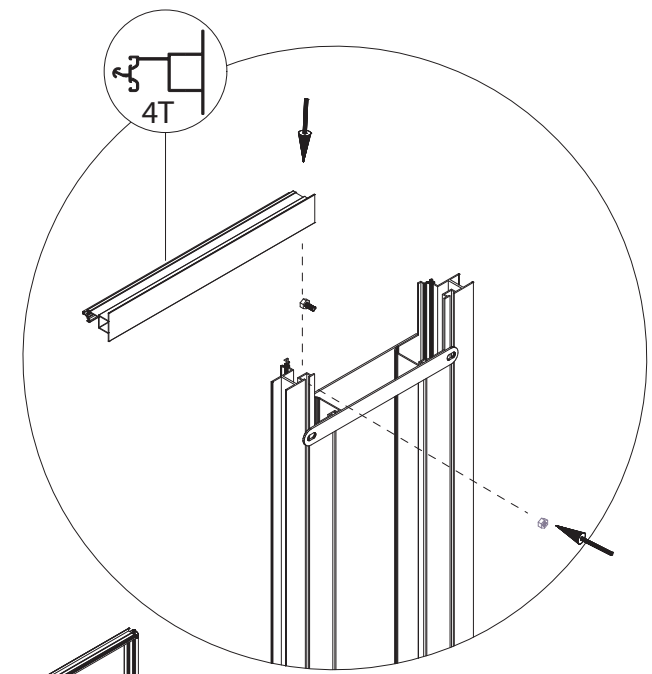

W	L
6287	4096
9468	6076
	8056

Ø = 4mm

L

L 20/15

Glass Dimensions Nv Euro-serre				Tropic Super 6,28m		GlassH: 1650				
Glass Size 980mm		Sides		Size Lenght x Wide		Roof		Size Lenght x Wide		
Single door of 1,00m		1640 x 980	1640 x 955	1280 x 845		1640 x 980	820 x 980	815 x 980	m ²	m ²
Tropic Super	6,28m x 3,11m	16	1	1		8	4	4	28,4	19,3
Tropic Super	6,28m x 4,10m	18	1	1		10	6	6	31,6	25,7
Tropic Super	6,28m x 5,09m	20	1	1		14	6	6	34,8	32,1
Tropic Super	6,28m x 6,08m	22	1	1		16	8	8	38,0	38,5
Tropic Super	6,28m x 7,07m	24	1	1		20	8	8	41,2	45,0
Tropic Super	6,28m x 8,06m	26	1	1		22	10	10	44,4	51,4
Tropic Super	6,28m x 9,05m	28	1	1		26	10	10	47,6	57,8
Tropic Super	6,28m x 10,04m	30	1	1		28	12	12	50,9	64,2
Tropic Super	6,28m x 11,03m	32	1	1		32	12	12	54,1	70,7
Points									7,28 m ²	

$$4 \times L + 4 \times R$$

Glass Dimensions Nv Euro-serre				Tropic Super 6,28m		GlassH: 1850				
Glass Size 980mm		Sides		Size Lenght x Wide		Roof		Size Lenght x Wide		
Single door of 1,00m		1840 x 980	1840 x 955	1480 x 845		1640 x 980	820 x 980	815 x 980	m ²	m ²
Tropic Super	6,28m x 3,11m	16	1	1		8	4	4	31,9	19,3
Tropic Super	6,28m x 4,10m	18	1	1		10	6	6	35,5	25,7
Tropic Super	6,28m x 5,09m	20	1	1		14	6	6	39,1	32,1
Tropic Super	6,28m x 6,08m	22	1	1		16	8	8	42,7	38,5
Tropic Super	6,28m x 7,07m	24	1	1		20	8	8	46,3	45,0
Tropic Super	6,28m x 8,06m	26	1	1		22	10	10	49,9	51,4
Tropic Super	6,28m x 9,05m	28	1	1		26	10	10	53,5	57,8
Tropic Super	6,28m x 10,04m	30	1	1		28	12	12	57,1	64,2
Tropic Super	6,28m x 11,03m	32	1	1		32	12	12	60,7	70,7
Points									7,28 m ²	