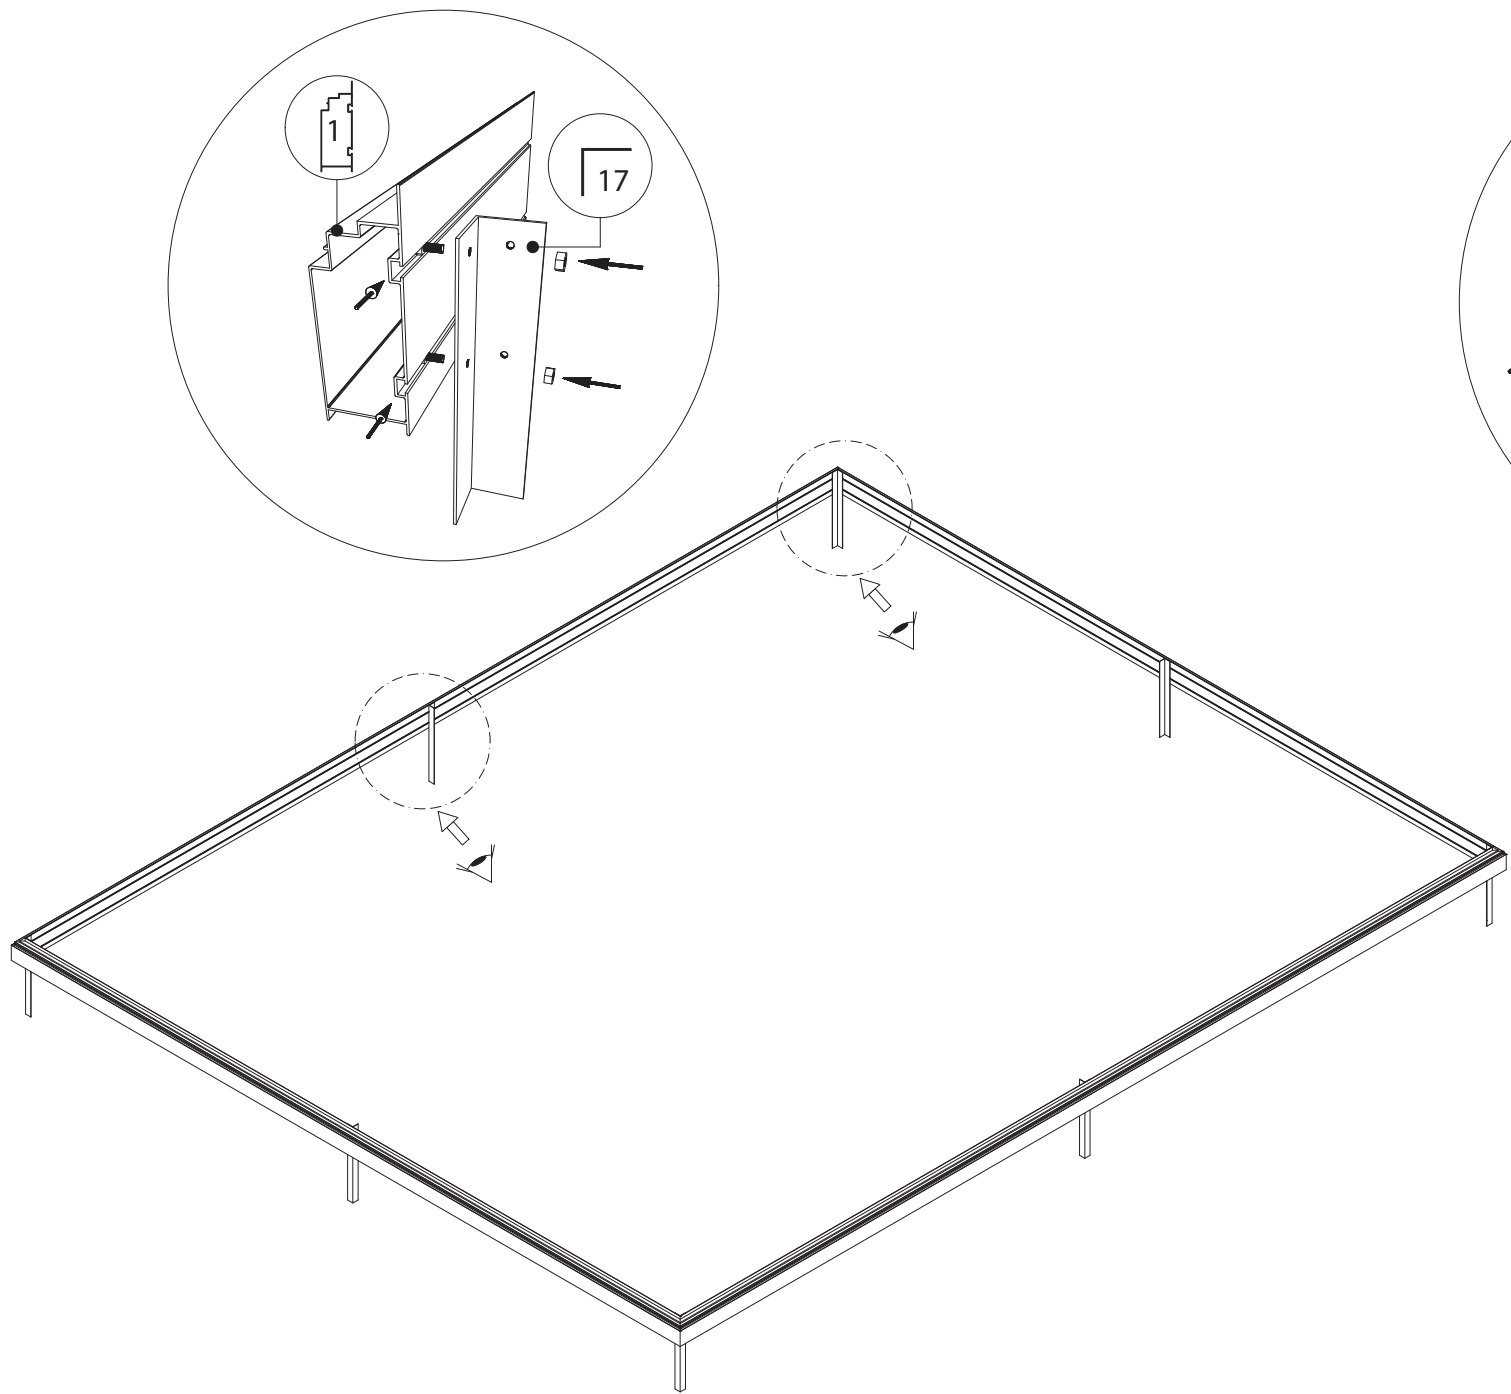

W	L
6287	4096
9468	6076
	8056

Ø = 4mm

L

L 20/15

Glass Dimensions Nv Euro-serre				Tropic Super 6,28m		GlassH: 1650				
Glass Size 980mm		Sides		Size Lenght x Wide		Roof		Size Lenght x Wide		
Single door of 1,00m		1640 x 980	1640 x 955	1280 x 845		1640 x 980	820 x 980	815 x 980	m ²	m ²
Tropic Super	6,28m x 3,11m	16	1	1		8	4	4	28,4	19,3
Tropic Super	6,28m x 4,10m	18	1	1		10	6	6	31,6	25,7
Tropic Super	6,28m x 5,09m	20	1	1		14	6	6	34,8	32,1
Tropic Super	6,28m x 6,08m	22	1	1		16	8	8	38,0	38,5
Tropic Super	6,28m x 7,07m	24	1	1		20	8	8	41,2	45,0
Tropic Super	6,28m x 8,06m	26	1	1		22	10	10	44,4	51,4
Tropic Super	6,28m x 9,05m	28	1	1		26	10	10	47,6	57,8
Tropic Super	6,28m x 10,04m	30	1	1		28	12	12	50,9	64,2
Tropic Super	6,28m x 11,03m	32	1	1		32	12	12	54,1	70,7
Points									7,28 m ²	

Points

10,92 m²

$6 \times L + 6 \times R$

Glass Dimensions Nv Euro-serre **Tropic Super** 9,45m **GlassH: 1850**

Glass Size 980mm Single door of 1,00m	Sides			Size Lenght x Wide		Roof		Size Lenght x Wide		m ²	m ²
	1840 x 980	1840 x 955	1480 x 845			1640 x 980	820 x 980	815 x 980			
Tropic Super 9,45m x 3,11m	22	1	1			12	6	6	42,7	28,9	
Tropic Super 9,45m x 4,10m	24	1	1			15	9	9	46,3	38,5	
Tropic Super 9,45m x 5,09m	26	1	1			21	9	9	49,9	48,2	
Tropic Super 9,45m x 6,08m	28	1	1			24	12	12	53,5	57,8	
Tropic Super 9,45m x 7,07m	30	1	1			30	12	12	57,1	67,4	
Tropic Super 9,45m x 8,06m	32	1	1			33	15	15	60,7	77,1	
Tropic Super 9,45m x 9,05m	34	1	1			39	15	15	64,3	86,7	
Tropic Super 9,45m x 10,04m	36	1	1			42	18	18	67,9	96,3	
Tropic Super 9,45m x 11,03m	38	1	1			48	18	18	71,5	106,0	