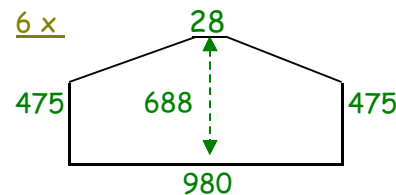

$$4 \times L + 4 \times R$$

Glass Dimensions Nv Euro-serre **Tropic Super** 9,45m **GlassH: 1650**

Glass Size 980mm Single door of 1,00m	Sides			Size Lenght x Wide		Roof		Size Lenght x Wide		m ²	m ²
	1640 x 980	1640 x 955	1280 x 845			1640 x 980	820 x 980	815 x 980			
Tropic Super 9,45m x 3,11m	22	1	1			12	6	6	38,0	28,9	
Tropic Super 9,45m x 4,10m	24	1	1			15	9	9	41,2	38,5	
Tropic Super 9,45m x 5,09m	26	1	1			21	9	9	44,4	48,2	
Tropic Super 9,45m x 6,08m	28	1	1			24	12	12	47,6	57,8	
Tropic Super 9,45m x 7,07m	30	1	1			30	12	12	50,9	67,4	
Tropic Super 9,45m x 8,06m	32	1	1			33	15	15	54,1	77,1	
Tropic Super 9,45m x 9,05m	34	1	1			39	15	15	57,3	86,7	
Tropic Super 9,45m x 10,04m	36	1	1			42	18	18	60,5	96,3	
Tropic Super 9,45m x 11,03m	38	1	1			48	18	18	63,7	106,0	

Points

10,92 m²

$6 \times L + 6 \times R$

Glass Dimensions Nv Euro-serre **Tropic Super** 9,45m **GlassH: 1850**

Glass Size 980mm Single door of 1,00m	Sides			Size Lenght x Wide		Roof		Size Lenght x Wide		m ²	m ²
	1840 x 980	1840 x 955	1480 x 845			1640 x 980	820 x 980	815 x 980			
Tropic Super 9,45m x 3,11m	22	1	1			12	6	6	42,7	28,9	
Tropic Super 9,45m x 4,10m	24	1	1			15	9	9	46,3	38,5	
Tropic Super 9,45m x 5,09m	26	1	1			21	9	9	49,9	48,2	
Tropic Super 9,45m x 6,08m	28	1	1			24	12	12	53,5	57,8	
Tropic Super 9,45m x 7,07m	30	1	1			30	12	12	57,1	67,4	
Tropic Super 9,45m x 8,06m	32	1	1			33	15	15	60,7	77,1	
Tropic Super 9,45m x 9,05m	34	1	1			39	15	15	64,3	86,7	
Tropic Super 9,45m x 10,04m	36	1	1			42	18	18	67,9	96,3	
Tropic Super 9,45m x 11,03m	38	1	1			48	18	18	71,5	106,0	