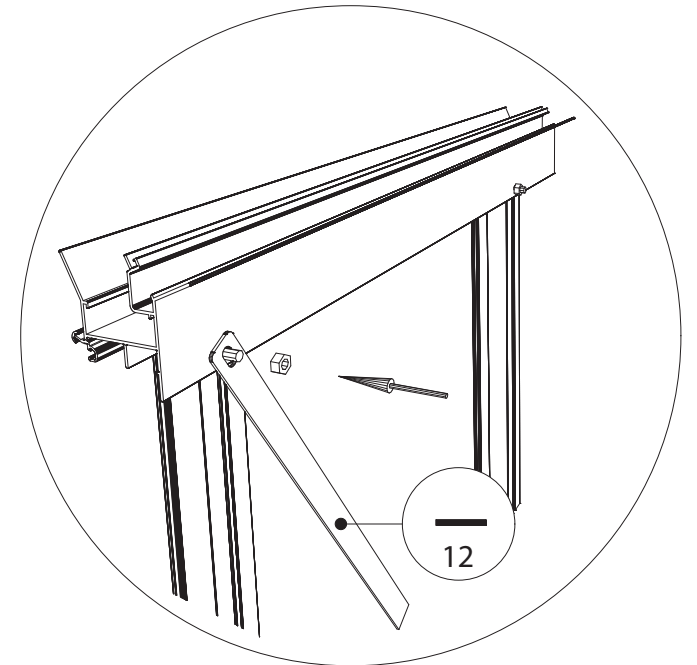

W	L
6287	4096
9468	6076
	8056

Ø = 4mm

L

L 20/15

Glass Dimensions Nv Euro-serre				Tropic Super 6,28m		GlassH: 1650				
Glass Size 980mm		Sides		Size Lenght x Wide		Roof		Size Lenght x Wide		
Single door of 1,00m		1640 x 980	1640 x 955	1280 x 845		1640 x 980	820 x 980	815 x 980	m ²	m ²
Tropic Super	6,28m x 3,11m	16	1	1		8	4	4	28,4	19,3
Tropic Super	6,28m x 4,10m	18	1	1		10	6	6	31,6	25,7
Tropic Super	6,28m x 5,09m	20	1	1		14	6	6	34,8	32,1
Tropic Super	6,28m x 6,08m	22	1	1		16	8	8	38,0	38,5
Tropic Super	6,28m x 7,07m	24	1	1		20	8	8	41,2	45,0
Tropic Super	6,28m x 8,06m	26	1	1		22	10	10	44,4	51,4
Tropic Super	6,28m x 9,05m	28	1	1		26	10	10	47,6	57,8
Tropic Super	6,28m x 10,04m	30	1	1		28	12	12	50,9	64,2
Tropic Super	6,28m x 11,03m	32	1	1		32	12	12	54,1	70,7
Points									7,28 m ²	

$$4 \times L + 4 \times R$$

Glass Dimensions Nv Euro-serre				Tropic Super 6,28m		GlassH: 1850				
Glass Size 980mm		Sides		Size Lenght x Wide		Roof		Size Lenght x Wide		
Single door of 1,00m		1840 x 980	1840 x 955	1480 x 845		1640 x 980	820 x 980	815 x 980	m ²	m ²
Tropic Super	6,28m x 3,11m	16	1	1		8	4	4	31,9	19,3
Tropic Super	6,28m x 4,10m	18	1	1		10	6	6	35,5	25,7
Tropic Super	6,28m x 5,09m	20	1	1		14	6	6	39,1	32,1
Tropic Super	6,28m x 6,08m	22	1	1		16	8	8	42,7	38,5
Tropic Super	6,28m x 7,07m	24	1	1		20	8	8	46,3	45,0
Tropic Super	6,28m x 8,06m	26	1	1		22	10	10	49,9	51,4
Tropic Super	6,28m x 9,05m	28	1	1		26	10	10	53,5	57,8
Tropic Super	6,28m x 10,04m	30	1	1		28	12	12	57,1	64,2
Tropic Super	6,28m x 11,03m	32	1	1		32	12	12	60,7	70,7
Points									7,28 m ²	