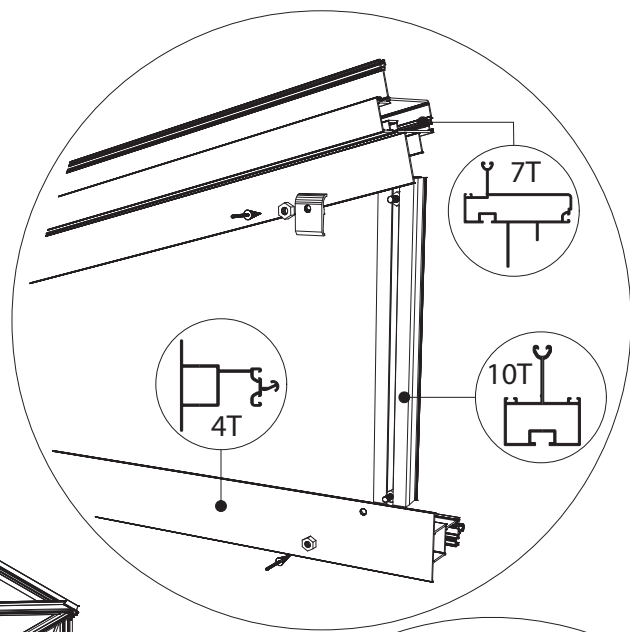

W	L
6287	4096
9468	6076
	8056

Ø = 4mm

L

L 20/15

Glass Dimensions Nv Euro-serre				Tropic Super 6,28m		GlassH: 1650				
Glass Size 980mm		Sides		Size Lenght x Wide		Roof		Size Lenght x Wide		
Single door of 1,00m		1640 x 980	1640 x 955	1280 x 845		1640 x 980	820 x 980	815 x 980	m ²	m ²
Tropic Super	6,28m x 3,11m	16	1	1		8	4	4	28,4	19,3
Tropic Super	6,28m x 4,10m	18	1	1		10	6	6	31,6	25,7
Tropic Super	6,28m x 5,09m	20	1	1		14	6	6	34,8	32,1
Tropic Super	6,28m x 6,08m	22	1	1		16	8	8	38,0	38,5
Tropic Super	6,28m x 7,07m	24	1	1		20	8	8	41,2	45,0
Tropic Super	6,28m x 8,06m	26	1	1		22	10	10	44,4	51,4
Tropic Super	6,28m x 9,05m	28	1	1		26	10	10	47,6	57,8
Tropic Super	6,28m x 10,04m	30	1	1		28	12	12	50,9	64,2
Tropic Super	6,28m x 11,03m	32	1	1		32	12	12	54,1	70,7
Points									7,28 m ²	

$$4 \times L + 4 \times R$$

Glass Dimensions Nv Euro-serre				Tropic Super 6,28m		GlassH: 1850				
Glass Size 980mm		Sides		Size Lenght x Wide		Roof		Size Lenght x Wide		
Single door of 1,00m		1840 x 980	1840 x 955	1480 x 845		1640 x 980	820 x 980	815 x 980	m ²	m ²
Tropic Super	6,28m x 3,11m	16	1	1		8	4	4	31,9	19,3
Tropic Super	6,28m x 4,10m	18	1	1		10	6	6	35,5	25,7
Tropic Super	6,28m x 5,09m	20	1	1		14	6	6	39,1	32,1
Tropic Super	6,28m x 6,08m	22	1	1		16	8	8	42,7	38,5
Tropic Super	6,28m x 7,07m	24	1	1		20	8	8	46,3	45,0
Tropic Super	6,28m x 8,06m	26	1	1		22	10	10	49,9	51,4
Tropic Super	6,28m x 9,05m	28	1	1		26	10	10	53,5	57,8
Tropic Super	6,28m x 10,04m	30	1	1		28	12	12	57,1	64,2
Tropic Super	6,28m x 11,03m	32	1	1		32	12	12	60,7	70,7
Points									7,28 m ²	