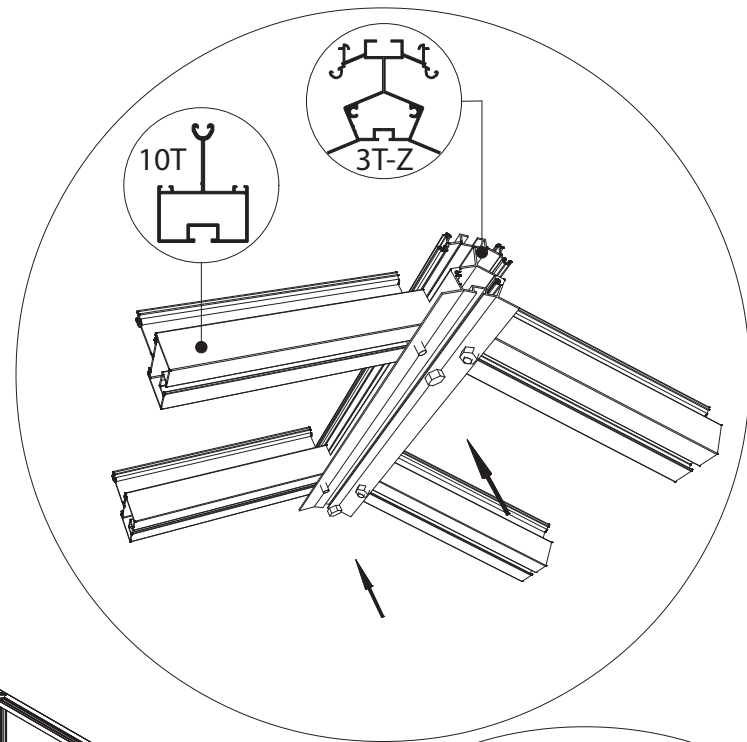

W	L
6287	4096
9468	6076
	8056

Ø = 4mm

L

L 20/15

Glass Dimensions Nv Euro-serre				Tropic Super 6,28m		GlassH: 1650				
Glass Size 980mm		Sides		Size Lenght x Wide		Roof		Size Lenght x Wide		
Single door of 1,00m		1640 x 980	1640 x 955	1280 x 845		1640 x 980	820 x 980	815 x 980	m ²	m ²
Tropic Super	6,28m x 3,11m	16	1	1		8	4	4	28,4	19,3
Tropic Super	6,28m x 4,10m	18	1	1		10	6	6	31,6	25,7
Tropic Super	6,28m x 5,09m	20	1	1		14	6	6	34,8	32,1
Tropic Super	6,28m x 6,08m	22	1	1		16	8	8	38,0	38,5
Tropic Super	6,28m x 7,07m	24	1	1		20	8	8	41,2	45,0
Tropic Super	6,28m x 8,06m	26	1	1		22	10	10	44,4	51,4
Tropic Super	6,28m x 9,05m	28	1	1		26	10	10	47,6	57,8
Tropic Super	6,28m x 10,04m	30	1	1		28	12	12	50,9	64,2
Tropic Super	6,28m x 11,03m	32	1	1		32	12	12	54,1	70,7
Points									7,28 m ²	

$$4 \times L + 4 \times R$$

Glass Dimensions Nv Euro-serre				Tropic Super 6,28m		GlassH: 1850				
Glass Size 980mm		Sides		Size Lenght x Wide		Roof		Size Lenght x Wide		
Single door of 1,00m		1840 x 980	1840 x 955	1480 x 845		1640 x 980	820 x 980	815 x 980	m ²	m ²
Tropic Super	6,28m x 3,11m	16	1	1		8	4	4	31,9	19,3
Tropic Super	6,28m x 4,10m	18	1	1		10	6	6	35,5	25,7
Tropic Super	6,28m x 5,09m	20	1	1		14	6	6	39,1	32,1
Tropic Super	6,28m x 6,08m	22	1	1		16	8	8	42,7	38,5
Tropic Super	6,28m x 7,07m	24	1	1		20	8	8	46,3	45,0
Tropic Super	6,28m x 8,06m	26	1	1		22	10	10	49,9	51,4
Tropic Super	6,28m x 9,05m	28	1	1		26	10	10	53,5	57,8
Tropic Super	6,28m x 10,04m	30	1	1		28	12	12	57,1	64,2
Tropic Super	6,28m x 11,03m	32	1	1		32	12	12	60,7	70,7
Points									7,28 m ²	