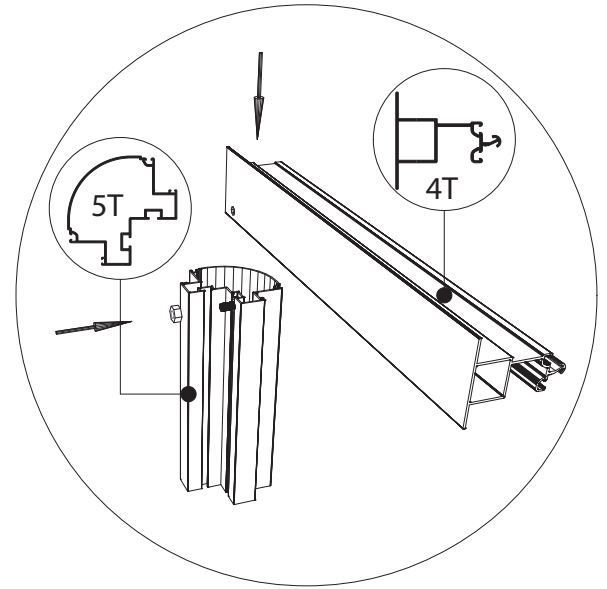

W	L
6287	4096
9468	6076
	8056

Ø = 4mm

L

L 20/15

Glass Dimensions Nv Euro-serre				Tropic Super 6,28m		GlassH: 1650				
Glass Size 980mm		Sides		Size Lenght x Wide		Roof		Size Lenght x Wide		
Single door of 1,00m		1640 x 980	1640 x 955	1280 x 845		1640 x 980	820 x 980	815 x 980	m ²	m ²
Tropic Super	6,28m x 3,11m	16	1	1		8	4	4	28,4	19,3
Tropic Super	6,28m x 4,10m	18	1	1		10	6	6	31,6	25,7
Tropic Super	6,28m x 5,09m	20	1	1		14	6	6	34,8	32,1
Tropic Super	6,28m x 6,08m	22	1	1		16	8	8	38,0	38,5
Tropic Super	6,28m x 7,07m	24	1	1		20	8	8	41,2	45,0
Tropic Super	6,28m x 8,06m	26	1	1		22	10	10	44,4	51,4
Tropic Super	6,28m x 9,05m	28	1	1		26	10	10	47,6	57,8
Tropic Super	6,28m x 10,04m	30	1	1		28	12	12	50,9	64,2
Tropic Super	6,28m x 11,03m	32	1	1		32	12	12	54,1	70,7
Points									7,28 m ²	

$$4 \times L + 4 \times R$$

Glass Dimensions Nv Euro-serre				Tropic Super 6,28m		GlassH: 1850				
Glass Size 980mm		Sides		Size Lenght x Wide		Roof		Size Lenght x Wide		
Single door of 1,00m		1840 x 980	1840 x 955	1480 x 845		1640 x 980	820 x 980	815 x 980	m ²	m ²
Tropic Super	6,28m x 3,11m	16	1	1		8	4	4	31,9	19,3
Tropic Super	6,28m x 4,10m	18	1	1		10	6	6	35,5	25,7
Tropic Super	6,28m x 5,09m	20	1	1		14	6	6	39,1	32,1
Tropic Super	6,28m x 6,08m	22	1	1		16	8	8	42,7	38,5
Tropic Super	6,28m x 7,07m	24	1	1		20	8	8	46,3	45,0
Tropic Super	6,28m x 8,06m	26	1	1		22	10	10	49,9	51,4
Tropic Super	6,28m x 9,05m	28	1	1		26	10	10	53,5	57,8
Tropic Super	6,28m x 10,04m	30	1	1		28	12	12	57,1	64,2
Tropic Super	6,28m x 11,03m	32	1	1		32	12	12	60,7	70,7
Points									7,28 m ²	