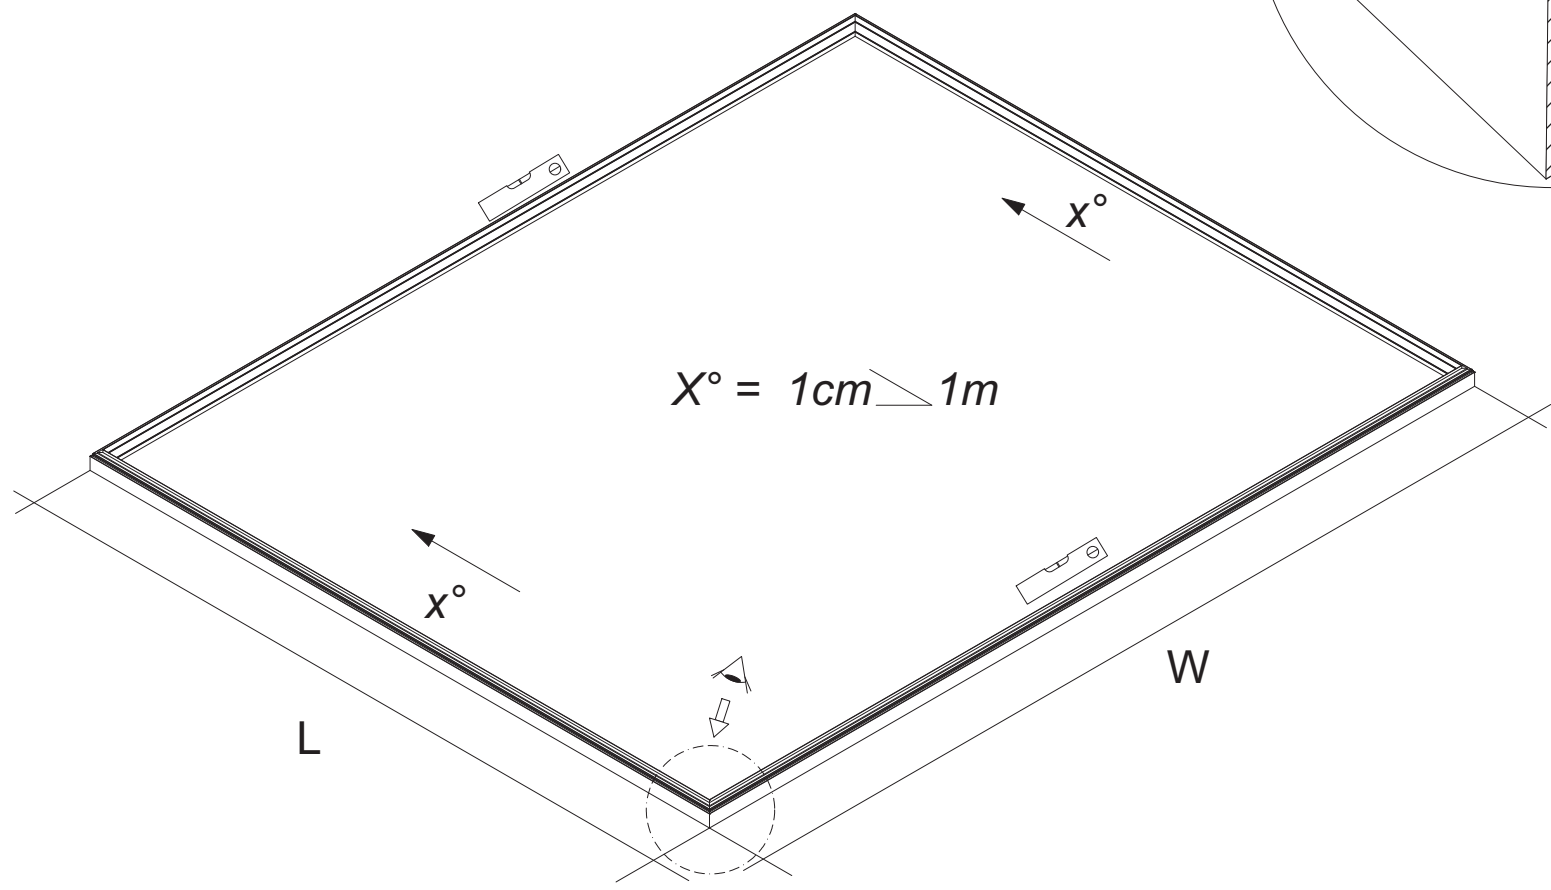

W	L
6287	4096
9468	6076
	8056

Ø = 4mm

L

L 20/15

Glass Dimensions Nv Euro-serre				Tropic Super 6,28m		GlassH: 1650				
Glass Size 980mm		Sides		Size Lenght x Wide		Roof		Size Lenght x Wide		
Single door of 1,00m		1640 x 980	1640 x 955	1280 x 845		1640 x 980	820 x 980	815 x 980	m ²	m ²
Tropic Super	6,28m x 3,11m	16	1	1		8	4	4	28,4	19,3
Tropic Super	6,28m x 4,10m	18	1	1		10	6	6	31,6	25,7
Tropic Super	6,28m x 5,09m	20	1	1		14	6	6	34,8	32,1
Tropic Super	6,28m x 6,08m	22	1	1		16	8	8	38,0	38,5
Tropic Super	6,28m x 7,07m	24	1	1		20	8	8	41,2	45,0
Tropic Super	6,28m x 8,06m	26	1	1		22	10	10	44,4	51,4
Tropic Super	6,28m x 9,05m	28	1	1		26	10	10	47,6	57,8
Tropic Super	6,28m x 10,04m	30	1	1		28	12	12	50,9	64,2
Tropic Super	6,28m x 11,03m	32	1	1		32	12	12	54,1	70,7
Points									7,28 m ²	

$$4 \times L + 4 \times R$$

Glass Dimensions Nv Euro-serre				Tropic Super 6,28m		GlassH: 1850				
Glass Size 980mm		Sides		Size Lenght x Wide		Roof		Size Lenght x Wide		
Single door of 1,00m		1840 x 980	1840 x 955	1480 x 845		1640 x 980	820 x 980	815 x 980	m ²	m ²
Tropic Super	6,28m x 3,11m	16	1	1		8	4	4	31,9	19,3
Tropic Super	6,28m x 4,10m	18	1	1		10	6	6	35,5	25,7
Tropic Super	6,28m x 5,09m	20	1	1		14	6	6	39,1	32,1
Tropic Super	6,28m x 6,08m	22	1	1		16	8	8	42,7	38,5
Tropic Super	6,28m x 7,07m	24	1	1		20	8	8	46,3	45,0
Tropic Super	6,28m x 8,06m	26	1	1		22	10	10	49,9	51,4
Tropic Super	6,28m x 9,05m	28	1	1		26	10	10	53,5	57,8
Tropic Super	6,28m x 10,04m	30	1	1		28	12	12	57,1	64,2
Tropic Super	6,28m x 11,03m	32	1	1		32	12	12	60,7	70,7
Points									7,28 m ²	