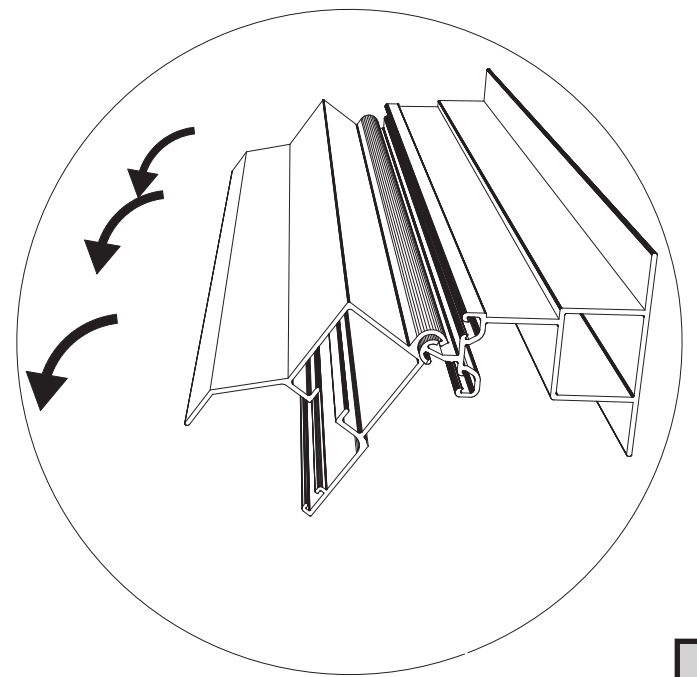

W	L
6287	4096
9468	6076
	8056

Ø = 4mm

L

L 20/15

Glass Dimensions Nv Euro-serre				Tropic Super 6,28m		GlassH: 1650				
Glass Size 980mm		Sides		Size Lenght x Wide		Roof		Size Lenght x Wide		
Single door of 1,00m		1640 x 980	1640 x 955	1280 x 845		1640 x 980	820 x 980	815 x 980	m ²	m ²
Tropic Super	6,28m x 3,11m	16	1	1		8	4	4	28,4	19,3
Tropic Super	6,28m x 4,10m	18	1	1		10	6	6	31,6	25,7
Tropic Super	6,28m x 5,09m	20	1	1		14	6	6	34,8	32,1
Tropic Super	6,28m x 6,08m	22	1	1		16	8	8	38,0	38,5
Tropic Super	6,28m x 7,07m	24	1	1		20	8	8	41,2	45,0
Tropic Super	6,28m x 8,06m	26	1	1		22	10	10	44,4	51,4
Tropic Super	6,28m x 9,05m	28	1	1		26	10	10	47,6	57,8
Tropic Super	6,28m x 10,04m	30	1	1		28	12	12	50,9	64,2
Tropic Super	6,28m x 11,03m	32	1	1		32	12	12	54,1	70,7
Points									7,28 m ²	

$$4 \times L + 4 \times R$$

Glass Dimensions Nv Euro-serre				Tropic Super 6,28m		GlassH: 1850				
Glass Size 980mm		Sides		Size Lenght x Wide		Roof		Size Lenght x Wide		
Single door of 1,00m		1840 x 980	1840 x 955	1480 x 845		1640 x 980	820 x 980	815 x 980	m ²	m ²
Tropic Super	6,28m x 3,11m	16	1	1		8	4	4	31,9	19,3
Tropic Super	6,28m x 4,10m	18	1	1		10	6	6	35,5	25,7
Tropic Super	6,28m x 5,09m	20	1	1		14	6	6	39,1	32,1
Tropic Super	6,28m x 6,08m	22	1	1		16	8	8	42,7	38,5
Tropic Super	6,28m x 7,07m	24	1	1		20	8	8	46,3	45,0
Tropic Super	6,28m x 8,06m	26	1	1		22	10	10	49,9	51,4
Tropic Super	6,28m x 9,05m	28	1	1		26	10	10	53,5	57,8
Tropic Super	6,28m x 10,04m	30	1	1		28	12	12	57,1	64,2
Tropic Super	6,28m x 11,03m	32	1	1		32	12	12	60,7	70,7
Points									7,28 m ²	