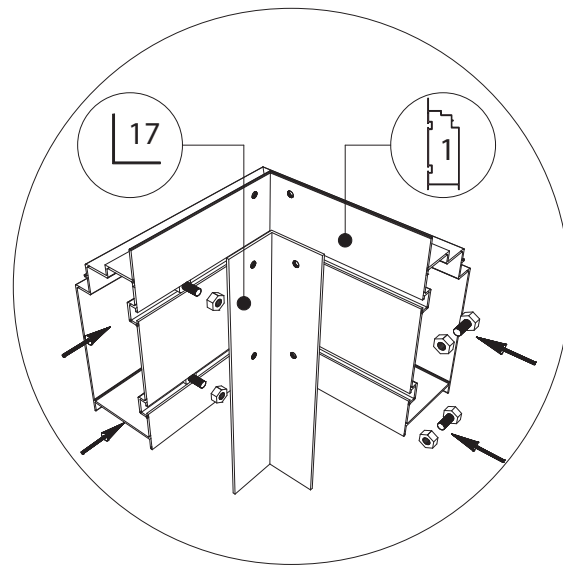

W	L
6287	4096
9468	6076
	8056

Ø = 4mm

L

L 20/15

Glass Dimensions Nv Euro-serre				Tropic Super 6,28m		GlassH: 1650				
Glass Size 980mm		Sides		Size Lenght x Wide		Roof		Size Lenght x Wide		
Single door of 1,00m		1640 x 980	1640 x 955	1280 x 845		1640 x 980	820 x 980	815 x 980	m ²	m ²
Tropic Super	6,28m x 3,11m	16	1	1		8	4	4	28,4	19,3
Tropic Super	6,28m x 4,10m	18	1	1		10	6	6	31,6	25,7
Tropic Super	6,28m x 5,09m	20	1	1		14	6	6	34,8	32,1
Tropic Super	6,28m x 6,08m	22	1	1		16	8	8	38,0	38,5
Tropic Super	6,28m x 7,07m	24	1	1		20	8	8	41,2	45,0
Tropic Super	6,28m x 8,06m	26	1	1		22	10	10	44,4	51,4
Tropic Super	6,28m x 9,05m	28	1	1		26	10	10	47,6	57,8
Tropic Super	6,28m x 10,04m	30	1	1		28	12	12	50,9	64,2
Tropic Super	6,28m x 11,03m	32	1	1		32	12	12	54,1	70,7
Points									7,28 m ²	

$$4 \times L + 4 \times R$$

Glass Dimensions Nv Euro-serre				Tropic Super 6,28m		GlassH: 1850				
Glass Size 980mm		Sides		Size Lenght x Wide		Roof		Size Lenght x Wide		
Single door of 1,00m		1840 x 980	1840 x 955	1480 x 845		1640 x 980	820 x 980	815 x 980	m ²	m ²
Tropic Super	6,28m x 3,11m	16	1	1		8	4	4	31,9	19,3
Tropic Super	6,28m x 4,10m	18	1	1		10	6	6	35,5	25,7
Tropic Super	6,28m x 5,09m	20	1	1		14	6	6	39,1	32,1
Tropic Super	6,28m x 6,08m	22	1	1		16	8	8	42,7	38,5
Tropic Super	6,28m x 7,07m	24	1	1		20	8	8	46,3	45,0
Tropic Super	6,28m x 8,06m	26	1	1		22	10	10	49,9	51,4
Tropic Super	6,28m x 9,05m	28	1	1		26	10	10	53,5	57,8
Tropic Super	6,28m x 10,04m	30	1	1		28	12	12	57,1	64,2
Tropic Super	6,28m x 11,03m	32	1	1		32	12	12	60,7	70,7
Points									7,28 m ²	