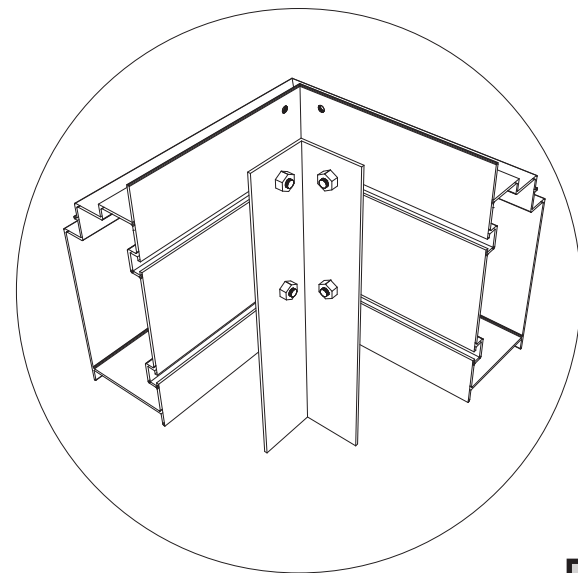

W	L
6287	4096
9468	6076
	8056

Ø = 4mm

L

L 20/15

Glass Dimensions Nv Euro-serre				Tropic Super 6,28m		GlassH: 1650				
Glass Size 980mm		Sides		Size Lenght x Wide		Roof		Size Lenght x Wide		
Single door of 1,00m		1640 x 980	1640 x 955	1280 x 845		1640 x 980	820 x 980	815 x 980	m ²	m ²
Tropic Super	6,28m x 3,11m	16	1	1		8	4	4	28,4	19,3
Tropic Super	6,28m x 4,10m	18	1	1		10	6	6	31,6	25,7
Tropic Super	6,28m x 5,09m	20	1	1		14	6	6	34,8	32,1
Tropic Super	6,28m x 6,08m	22	1	1		16	8	8	38,0	38,5
Tropic Super	6,28m x 7,07m	24	1	1		20	8	8	41,2	45,0
Tropic Super	6,28m x 8,06m	26	1	1		22	10	10	44,4	51,4
Tropic Super	6,28m x 9,05m	28	1	1		26	10	10	47,6	57,8
Tropic Super	6,28m x 10,04m	30	1	1		28	12	12	50,9	64,2
Tropic Super	6,28m x 11,03m	32	1	1		32	12	12	54,1	70,7
Points									7,28 m ²	

$$4 \times L + 4 \times R$$

Glass Dimensions Nv Euro-serre				Tropic Super 6,28m		GlassH: 1850				
Glass Size 980mm		Sides		Size Lenght x Wide		Roof		Size Lenght x Wide		
Single door of 1,00m		1840 x 980	1840 x 955	1480 x 845		1640 x 980	820 x 980	815 x 980	m ²	m ²
Tropic Super	6,28m x 3,11m	16	1	1		8	4	4	31,9	19,3
Tropic Super	6,28m x 4,10m	18	1	1		10	6	6	35,5	25,7
Tropic Super	6,28m x 5,09m	20	1	1		14	6	6	39,1	32,1
Tropic Super	6,28m x 6,08m	22	1	1		16	8	8	42,7	38,5
Tropic Super	6,28m x 7,07m	24	1	1		20	8	8	46,3	45,0
Tropic Super	6,28m x 8,06m	26	1	1		22	10	10	49,9	51,4
Tropic Super	6,28m x 9,05m	28	1	1		26	10	10	53,5	57,8
Tropic Super	6,28m x 10,04m	30	1	1		28	12	12	57,1	64,2
Tropic Super	6,28m x 11,03m	32	1	1		32	12	12	60,7	70,7
Points									7,28 m ²	