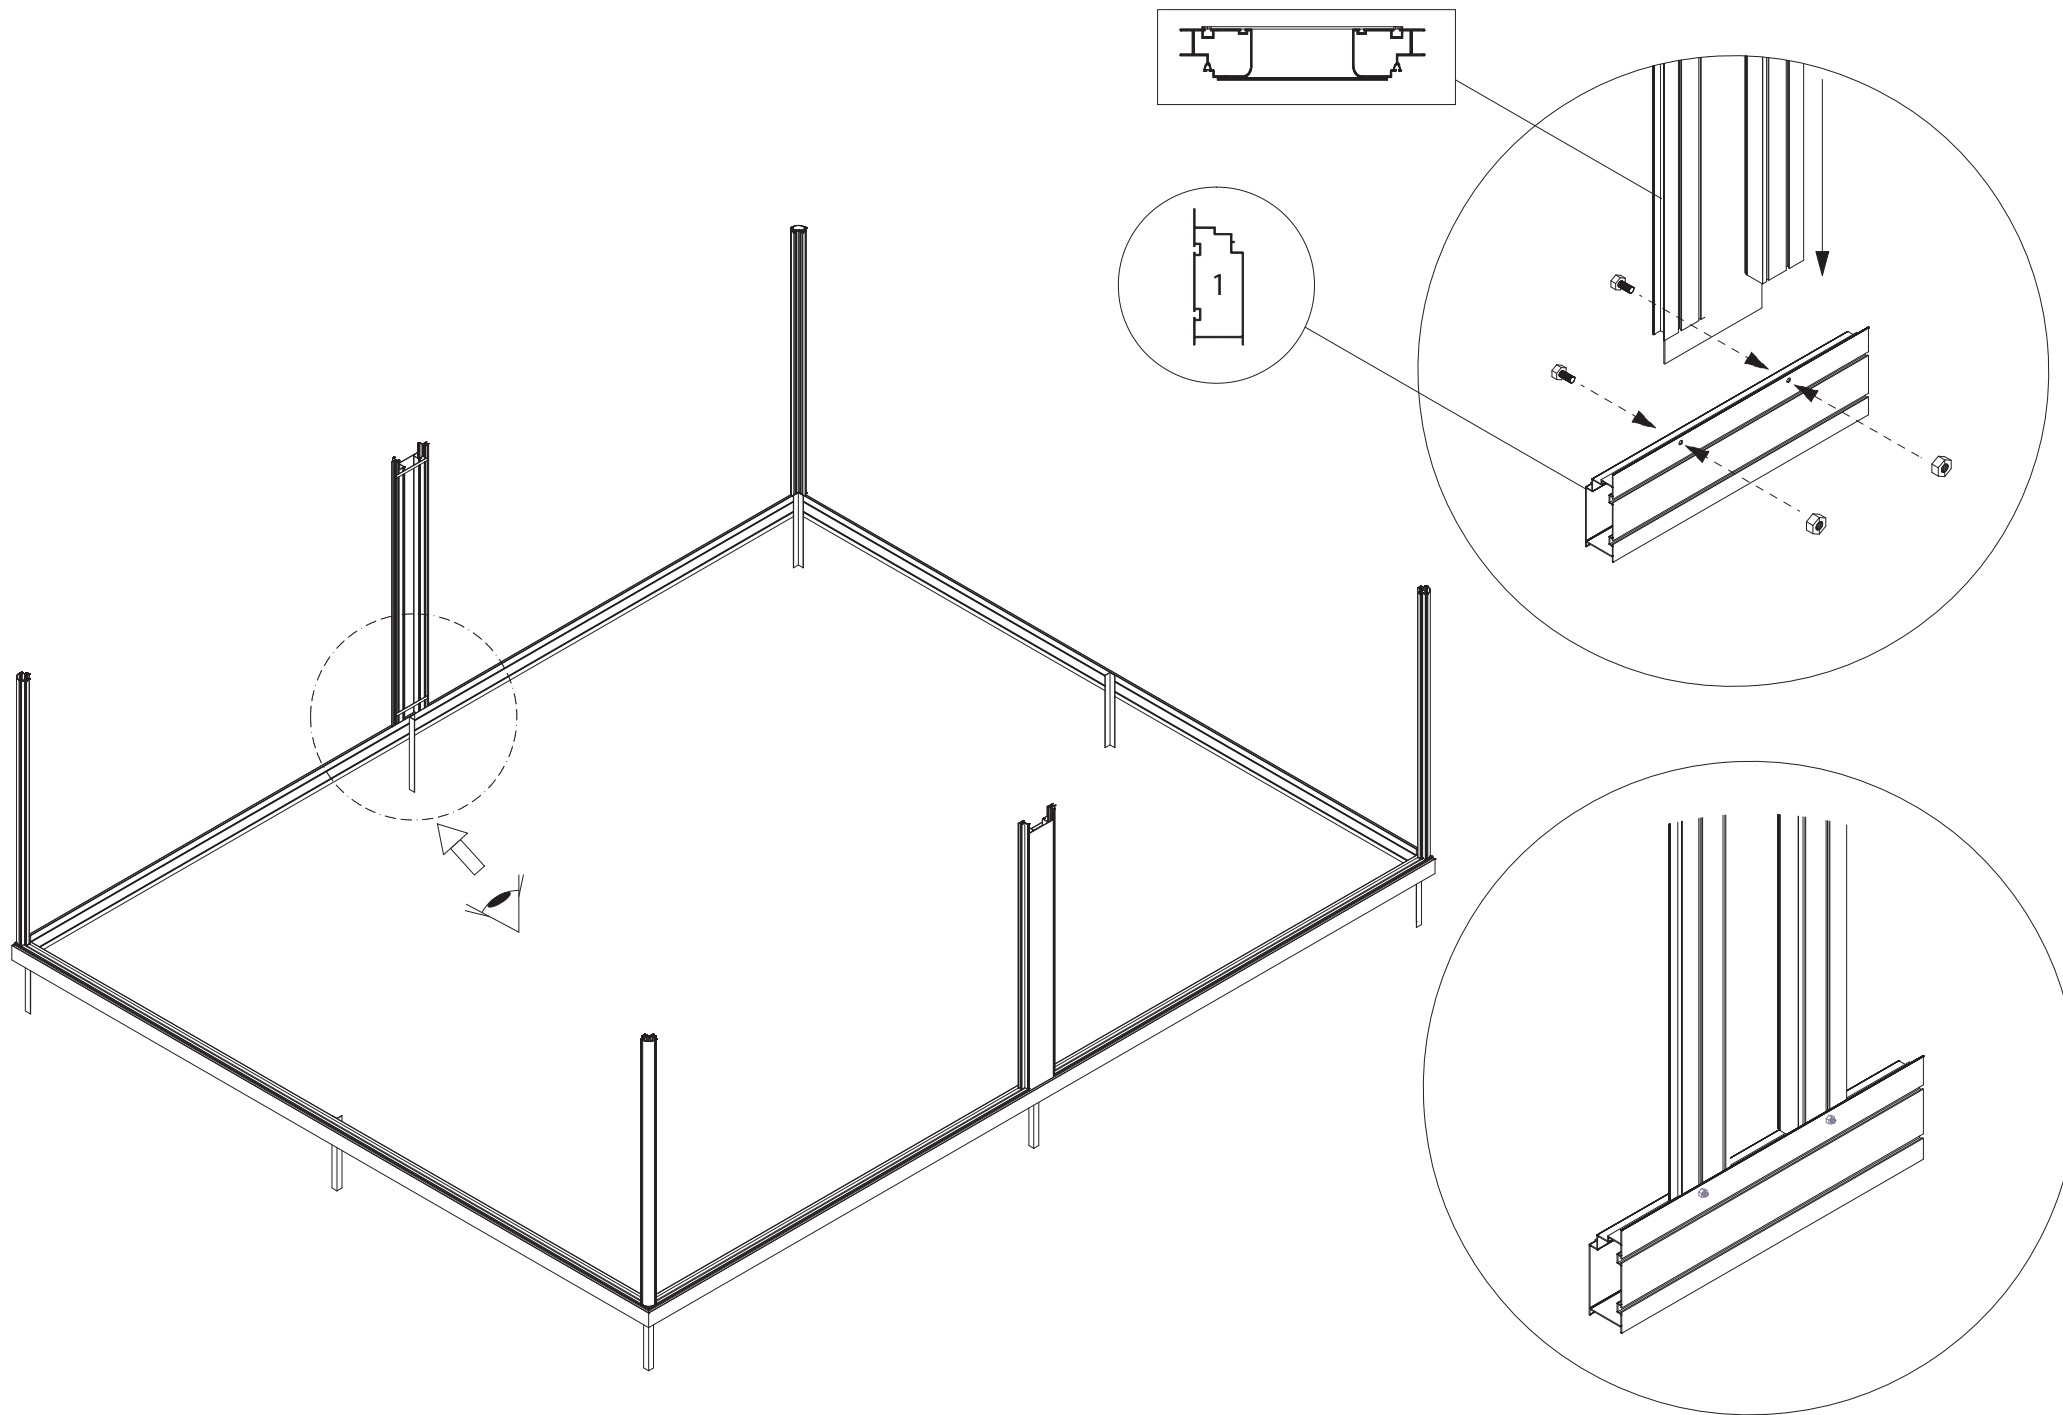

W	L
6287	4096
9468	6076
	8056

Ø = 4mm

L

L 20/15

Glass Dimensions Nv Euro-serre				Tropic Super 6,28m		GlassH: 1650				
Glass Size 980mm		Sides		Size Lenght x Wide		Roof		Size Lenght x Wide		
Single door of 1,00m		1640 x 980	1640 x 955	1280 x 845		1640 x 980	820 x 980	815 x 980	m ²	m ²
Tropic Super	6,28m x 3,11m	16	1	1		8	4	4	28,4	19,3
Tropic Super	6,28m x 4,10m	18	1	1		10	6	6	31,6	25,7
Tropic Super	6,28m x 5,09m	20	1	1		14	6	6	34,8	32,1
Tropic Super	6,28m x 6,08m	22	1	1		16	8	8	38,0	38,5
Tropic Super	6,28m x 7,07m	24	1	1		20	8	8	41,2	45,0
Tropic Super	6,28m x 8,06m	26	1	1		22	10	10	44,4	51,4
Tropic Super	6,28m x 9,05m	28	1	1		26	10	10	47,6	57,8
Tropic Super	6,28m x 10,04m	30	1	1		28	12	12	50,9	64,2
Tropic Super	6,28m x 11,03m	32	1	1		32	12	12	54,1	70,7
Points									7,28 m ²	

Points

10,92 m²

$6 \times L + 6 \times R$

Glass Dimensions Nv Euro-serre **Tropic Super** 9,45m **GlassH: 1850**

Glass Size 980mm Single door of 1,00m	Sides			Size Lenght x Wide		Roof		Size Lenght x Wide		m ²	m ²
	1840 x 980	1840 x 955	1480 x 845			1640 x 980	820 x 980	815 x 980			
Tropic Super 9,45m x 3,11m	22	1	1			12	6	6	42,7	28,9	
Tropic Super 9,45m x 4,10m	24	1	1			15	9	9	46,3	38,5	
Tropic Super 9,45m x 5,09m	26	1	1			21	9	9	49,9	48,2	
Tropic Super 9,45m x 6,08m	28	1	1			24	12	12	53,5	57,8	
Tropic Super 9,45m x 7,07m	30	1	1			30	12	12	57,1	67,4	
Tropic Super 9,45m x 8,06m	32	1	1			33	15	15	60,7	77,1	
Tropic Super 9,45m x 9,05m	34	1	1			39	15	15	64,3	86,7	
Tropic Super 9,45m x 10,04m	36	1	1			42	18	18	67,9	96,3	
Tropic Super 9,45m x 11,03m	38	1	1			48	18	18	71,5	106,0	