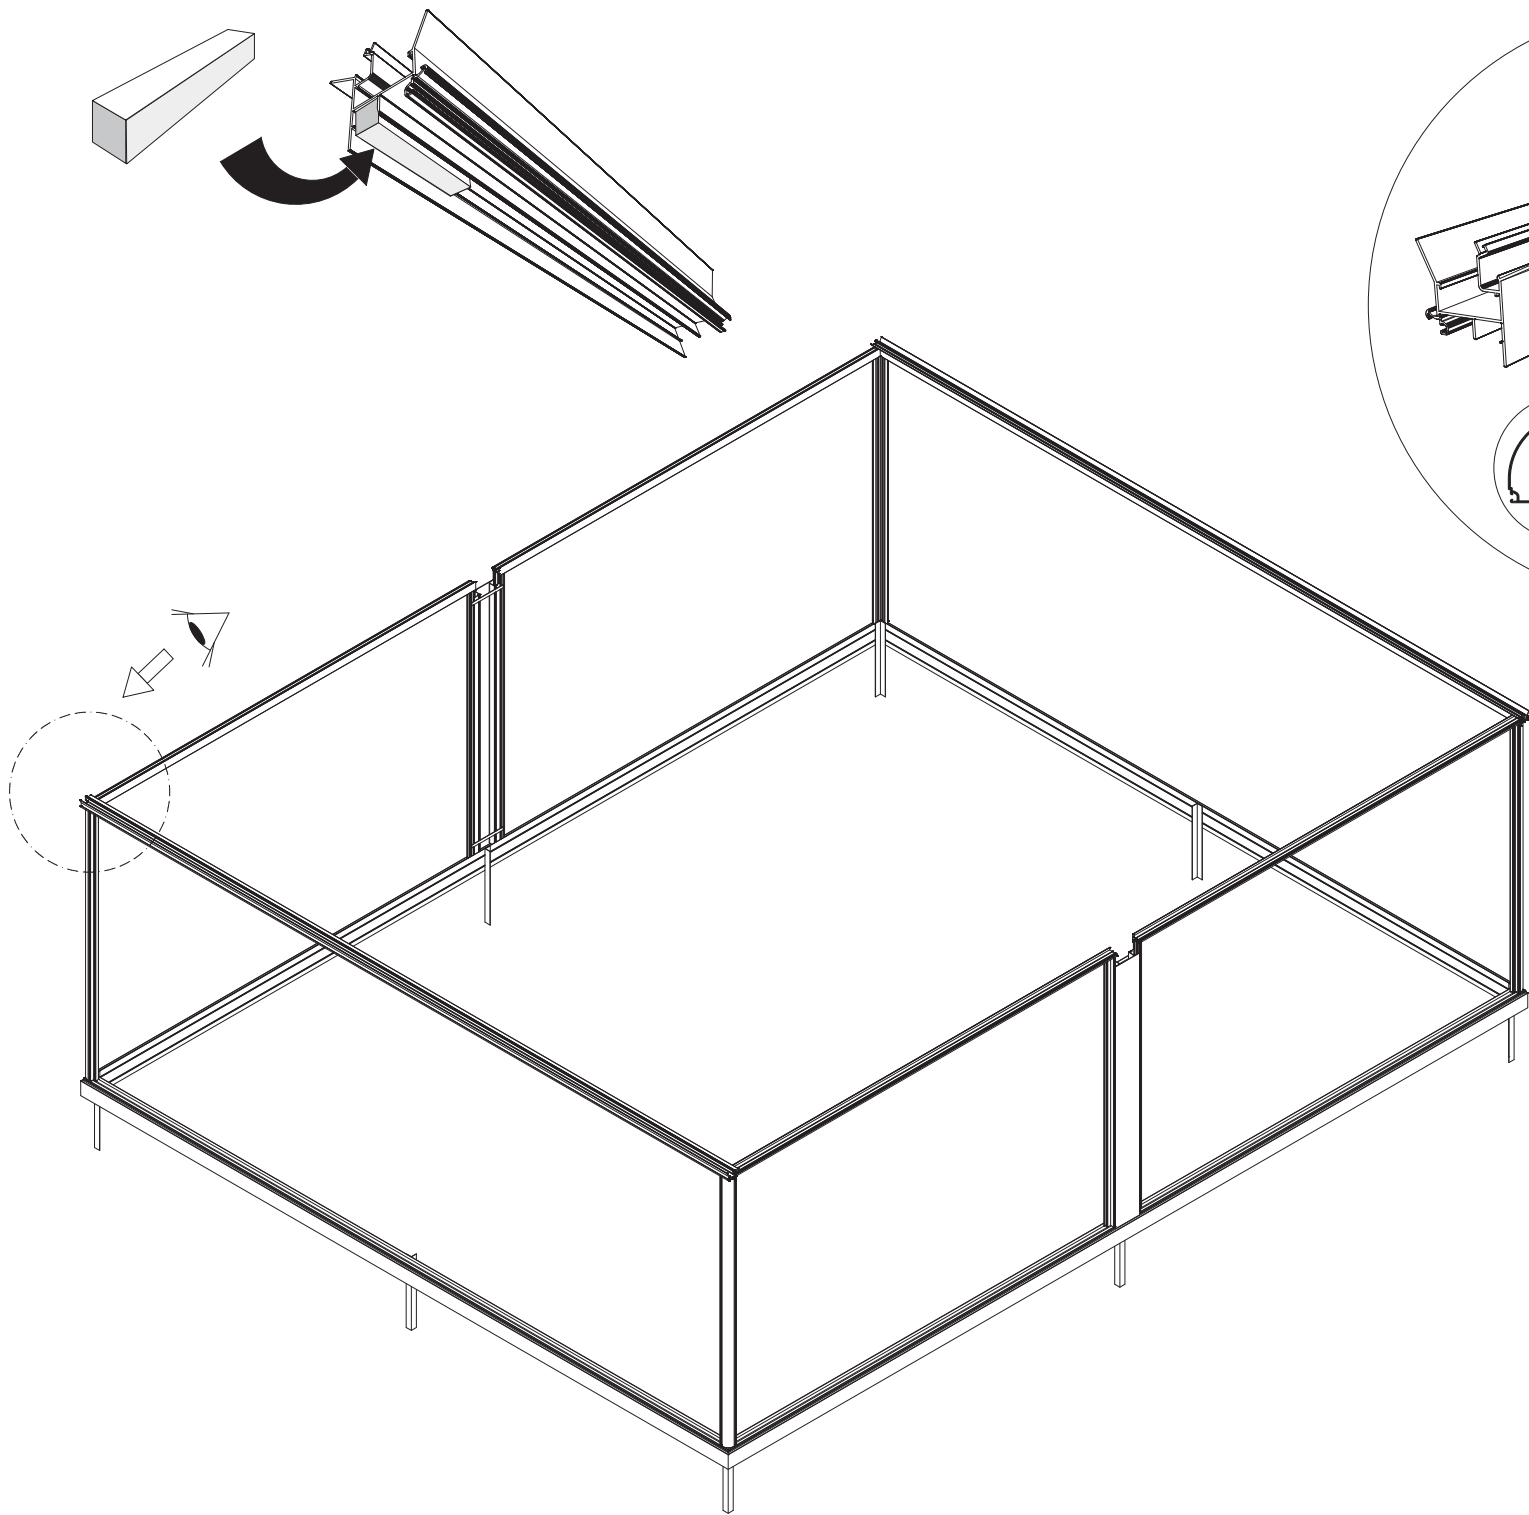

W	L
6287	4096
9468	6076
	8056

Ø = 4mm

L

L 20/15

Glass Dimensions Nv Euro-serre				Tropic Super 6,28m		GlassH: 1650				
Glass Size 980mm		Sides		Size Lenght x Wide		Roof		Size Lenght x Wide		
Single door of 1,00m		1640 x 980	1640 x 955	1280 x 845		1640 x 980	820 x 980	815 x 980	m ²	m ²
Tropic Super	6,28m x 3,11m	16	1	1		8	4	4	28,4	19,3
Tropic Super	6,28m x 4,10m	18	1	1		10	6	6	31,6	25,7
Tropic Super	6,28m x 5,09m	20	1	1		14	6	6	34,8	32,1
Tropic Super	6,28m x 6,08m	22	1	1		16	8	8	38,0	38,5
Tropic Super	6,28m x 7,07m	24	1	1		20	8	8	41,2	45,0
Tropic Super	6,28m x 8,06m	26	1	1		22	10	10	44,4	51,4
Tropic Super	6,28m x 9,05m	28	1	1		26	10	10	47,6	57,8
Tropic Super	6,28m x 10,04m	30	1	1		28	12	12	50,9	64,2
Tropic Super	6,28m x 11,03m	32	1	1		32	12	12	54,1	70,7
Points									7,28 m ²	

$$4 \times L + 4 \times R$$

Glass Dimensions Nv Euro-serre				Tropic Super 6,28m		GlassH: 1850				
Glass Size 980mm		Sides		Size Lenght x Wide		Roof		Size Lenght x Wide		
Single door of 1,00m		1840 x 980	1840 x 955	1480 x 845		1640 x 980	820 x 980	815 x 980	m ²	m ²
Tropic Super	6,28m x 3,11m	16	1	1		8	4	4	31,9	19,3
Tropic Super	6,28m x 4,10m	18	1	1		10	6	6	35,5	25,7
Tropic Super	6,28m x 5,09m	20	1	1		14	6	6	39,1	32,1
Tropic Super	6,28m x 6,08m	22	1	1		16	8	8	42,7	38,5
Tropic Super	6,28m x 7,07m	24	1	1		20	8	8	46,3	45,0
Tropic Super	6,28m x 8,06m	26	1	1		22	10	10	49,9	51,4
Tropic Super	6,28m x 9,05m	28	1	1		26	10	10	53,5	57,8
Tropic Super	6,28m x 10,04m	30	1	1		28	12	12	57,1	64,2
Tropic Super	6,28m x 11,03m	32	1	1		32	12	12	60,7	70,7
Points									7,28 m ²	