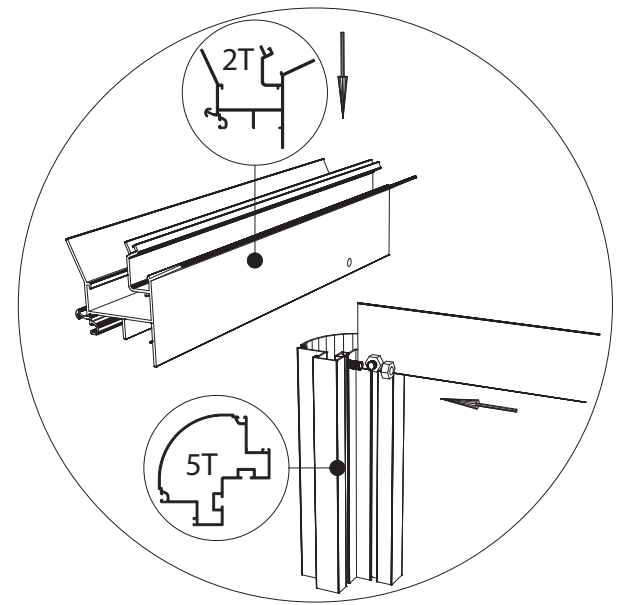

W	L
6287	4096
9468	6076
	8056

Ø = 4mm

L

L 20/15

Glass Dimensions Nv Euro-serre				Tropic Super 6,28m		GlassH: 1650				
Glass Size 980mm		Sides		Size Lenght x Wide		Roof		Size Lenght x Wide		
Single door of 1,00m		1640 x 980	1640 x 955	1280 x 845		1640 x 980	820 x 980	815 x 980	m ²	m ²
Tropic Super	6,28m x 3,11m	16	1	1		8	4	4	28,4	19,3
Tropic Super	6,28m x 4,10m	18	1	1		10	6	6	31,6	25,7
Tropic Super	6,28m x 5,09m	20	1	1		14	6	6	34,8	32,1
Tropic Super	6,28m x 6,08m	22	1	1		16	8	8	38,0	38,5
Tropic Super	6,28m x 7,07m	24	1	1		20	8	8	41,2	45,0
Tropic Super	6,28m x 8,06m	26	1	1		22	10	10	44,4	51,4
Tropic Super	6,28m x 9,05m	28	1	1		26	10	10	47,6	57,8
Tropic Super	6,28m x 10,04m	30	1	1		28	12	12	50,9	64,2
Tropic Super	6,28m x 11,03m	32	1	1		32	12	12	54,1	70,7
Points									7,28 m ²	

$$4 \times L + 4 \times R$$

Glass Dimensions Nv Euro-serre				Tropic Super 6,28m		GlassH: 1850				
Glass Size 980mm		Sides		Size Lenght x Wide		Roof		Size Lenght x Wide		
Single door of 1,00m		1840 x 980	1840 x 955	1480 x 845		1640 x 980	820 x 980	815 x 980	m ²	m ²
Tropic Super	6,28m x 3,11m	16	1	1		8	4	4	31,9	19,3
Tropic Super	6,28m x 4,10m	18	1	1		10	6	6	35,5	25,7
Tropic Super	6,28m x 5,09m	20	1	1		14	6	6	39,1	32,1
Tropic Super	6,28m x 6,08m	22	1	1		16	8	8	42,7	38,5
Tropic Super	6,28m x 7,07m	24	1	1		20	8	8	46,3	45,0
Tropic Super	6,28m x 8,06m	26	1	1		22	10	10	49,9	51,4
Tropic Super	6,28m x 9,05m	28	1	1		26	10	10	53,5	57,8
Tropic Super	6,28m x 10,04m	30	1	1		28	12	12	57,1	64,2
Tropic Super	6,28m x 11,03m	32	1	1		32	12	12	60,7	70,7
Points									7,28 m ²	