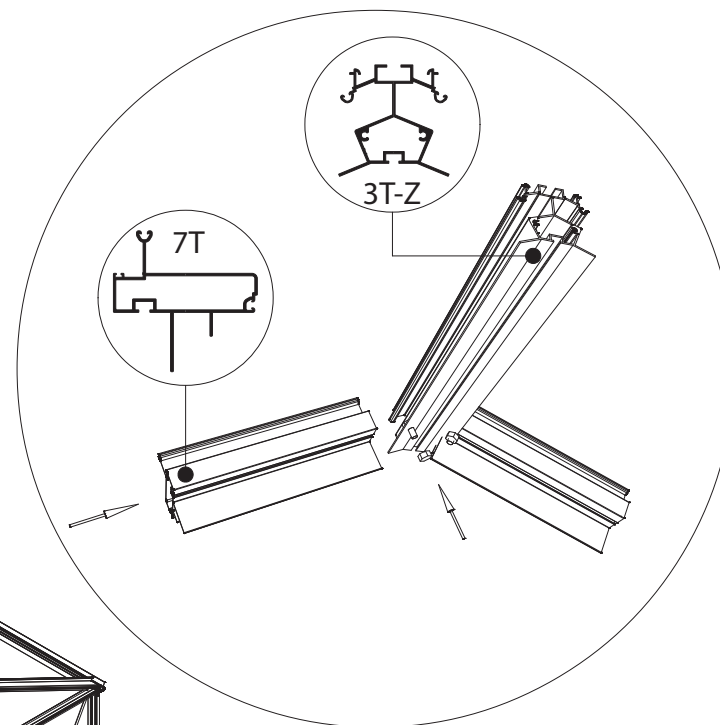

W	L
6287	4096
9468	6076
	8056

Ø = 4mm

L

L 20/15

Glass Dimensions Nv Euro-serre				Tropic Super 6,28m		GlassH: 1650				
Glass Size 980mm		Sides		Size Lenght x Wide		Roof		Size Lenght x Wide		
Single door of 1,00m		1640 x 980	1640 x 955	1280 x 845		1640 x 980	820 x 980	815 x 980	m ²	m ²
Tropic Super	6,28m x 3,11m	16	1	1		8	4	4	28,4	19,3
Tropic Super	6,28m x 4,10m	18	1	1		10	6	6	31,6	25,7
Tropic Super	6,28m x 5,09m	20	1	1		14	6	6	34,8	32,1
Tropic Super	6,28m x 6,08m	22	1	1		16	8	8	38,0	38,5
Tropic Super	6,28m x 7,07m	24	1	1		20	8	8	41,2	45,0
Tropic Super	6,28m x 8,06m	26	1	1		22	10	10	44,4	51,4
Tropic Super	6,28m x 9,05m	28	1	1		26	10	10	47,6	57,8
Tropic Super	6,28m x 10,04m	30	1	1		28	12	12	50,9	64,2
Tropic Super	6,28m x 11,03m	32	1	1		32	12	12	54,1	70,7
Points									7,28 m ²	

$$4 \times L + 4 \times R$$

Glass Dimensions Nv Euro-serre				Tropic Super 6,28m		GlassH: 1850				
Glass Size 980mm		Sides		Size Lenght x Wide		Roof		Size Lenght x Wide		
Single door of 1,00m		1840 x 980	1840 x 955	1480 x 845		1640 x 980	820 x 980	815 x 980	m ²	m ²
Tropic Super	6,28m x 3,11m	16	1	1		8	4	4	31,9	19,3
Tropic Super	6,28m x 4,10m	18	1	1		10	6	6	35,5	25,7
Tropic Super	6,28m x 5,09m	20	1	1		14	6	6	39,1	32,1
Tropic Super	6,28m x 6,08m	22	1	1		16	8	8	42,7	38,5
Tropic Super	6,28m x 7,07m	24	1	1		20	8	8	46,3	45,0
Tropic Super	6,28m x 8,06m	26	1	1		22	10	10	49,9	51,4
Tropic Super	6,28m x 9,05m	28	1	1		26	10	10	53,5	57,8
Tropic Super	6,28m x 10,04m	30	1	1		28	12	12	57,1	64,2
Tropic Super	6,28m x 11,03m	32	1	1		32	12	12	60,7	70,7
Points									7,28 m ²	