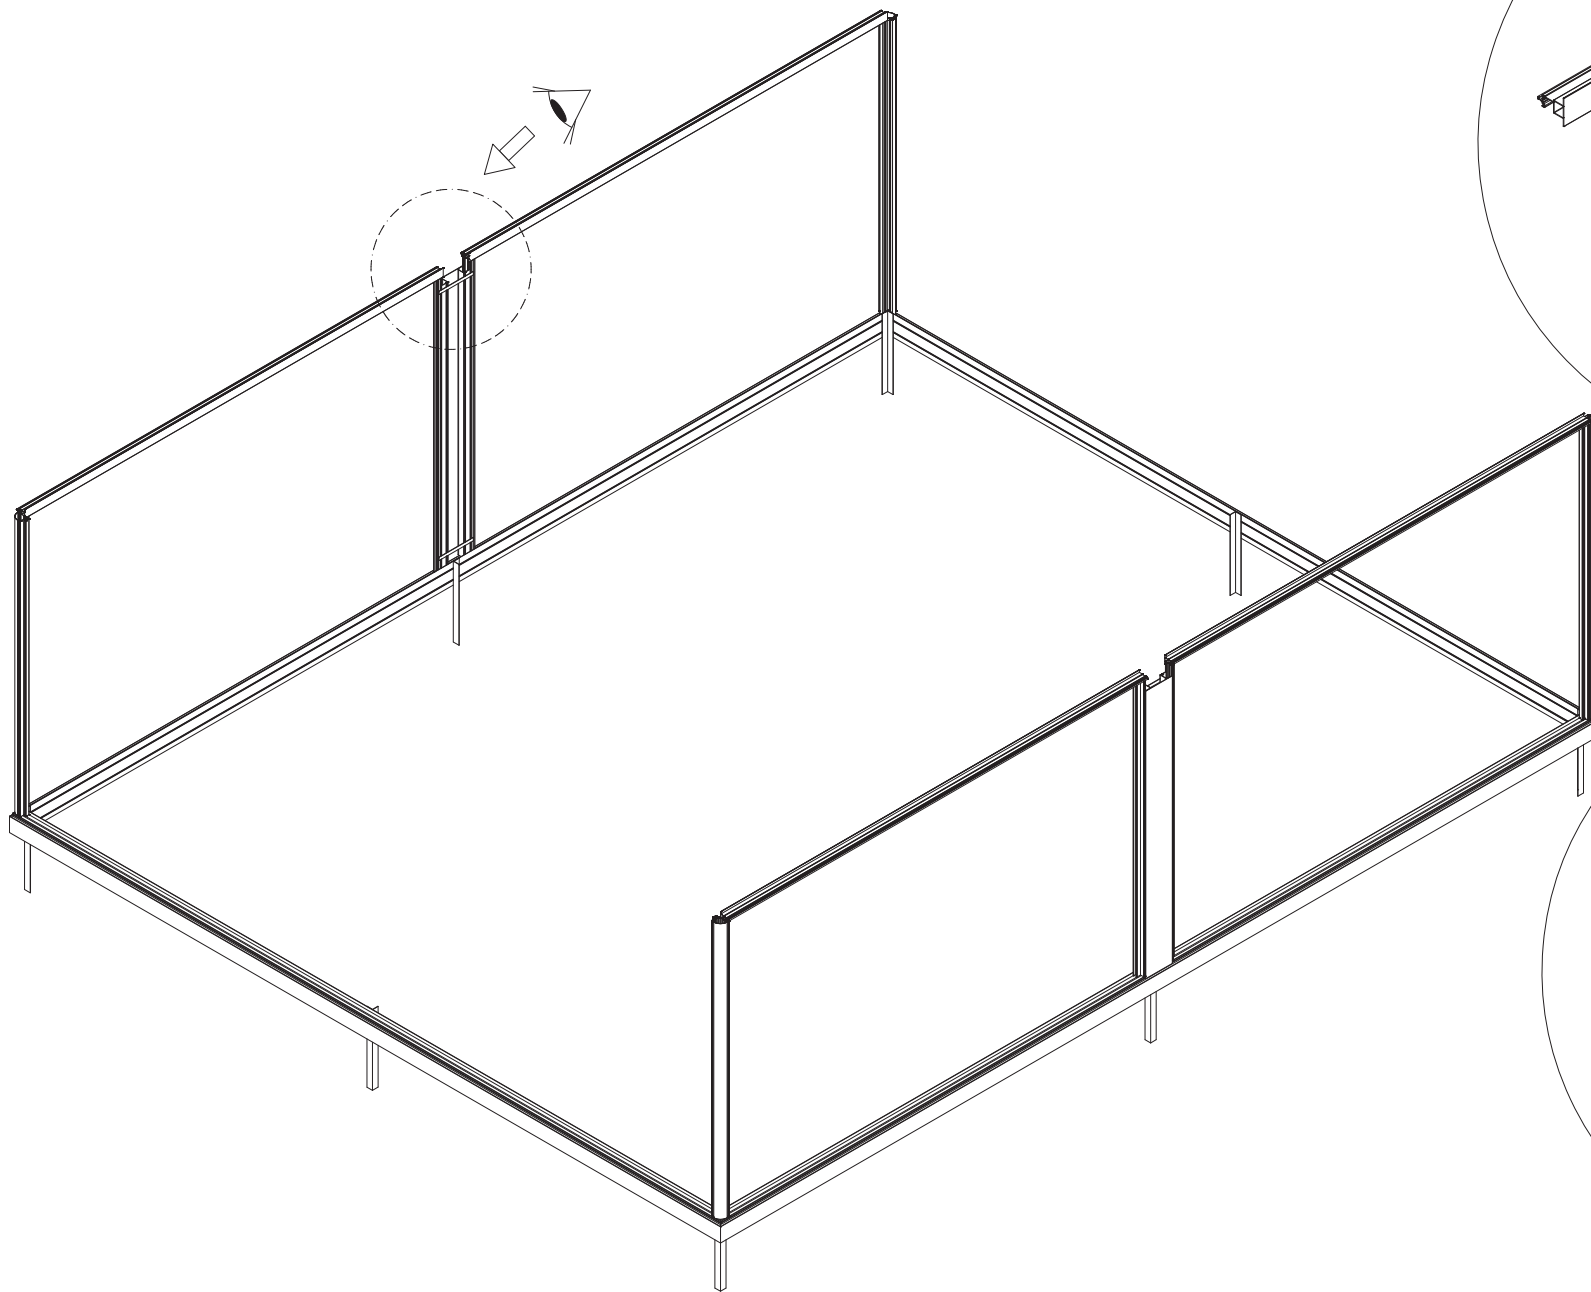

W	L
6287	4096
9468	6076
	8056

Ø = 4mm

L

L 20/15

Glass Dimensions Nv Euro-serre				Tropic Super 6,28m		GlassH: 1650				
Glass Size 980mm		Sides		Size Lenght x Wide		Roof		Size Lenght x Wide		
Single door of 1,00m		1640 x 980	1640 x 955	1280 x 845		1640 x 980	820 x 980	815 x 980	m ²	m ²
Tropic Super	6,28m x 3,11m	16	1	1		8	4	4	28,4	19,3
Tropic Super	6,28m x 4,10m	18	1	1		10	6	6	31,6	25,7
Tropic Super	6,28m x 5,09m	20	1	1		14	6	6	34,8	32,1
Tropic Super	6,28m x 6,08m	22	1	1		16	8	8	38,0	38,5
Tropic Super	6,28m x 7,07m	24	1	1		20	8	8	41,2	45,0
Tropic Super	6,28m x 8,06m	26	1	1		22	10	10	44,4	51,4
Tropic Super	6,28m x 9,05m	28	1	1		26	10	10	47,6	57,8
Tropic Super	6,28m x 10,04m	30	1	1		28	12	12	50,9	64,2
Tropic Super	6,28m x 11,03m	32	1	1		32	12	12	54,1	70,7
Points									7,28 m ²	

Points

10,92 m²

$6 \times L + 6 \times R$

Glass Dimensions Nv Euro-serre **Tropic Super** 9,45m **GlassH: 1850**

Glass Size 980mm Single door of 1,00m	Sides			Size Lenght x Wide		Roof		Size Lenght x Wide		m ²	m ²
	1840 x 980	1840 x 955	1480 x 845			1640 x 980	820 x 980	815 x 980			
Tropic Super 9,45m x 3,11m	22	1	1			12	6	6	42,7	28,9	
Tropic Super 9,45m x 4,10m	24	1	1			15	9	9	46,3	38,5	
Tropic Super 9,45m x 5,09m	26	1	1			21	9	9	49,9	48,2	
Tropic Super 9,45m x 6,08m	28	1	1			24	12	12	53,5	57,8	
Tropic Super 9,45m x 7,07m	30	1	1			30	12	12	57,1	67,4	
Tropic Super 9,45m x 8,06m	32	1	1			33	15	15	60,7	77,1	
Tropic Super 9,45m x 9,05m	34	1	1			39	15	15	64,3	86,7	
Tropic Super 9,45m x 10,04m	36	1	1			42	18	18	67,9	96,3	
Tropic Super 9,45m x 11,03m	38	1	1			48	18	18	71,5	106,0	