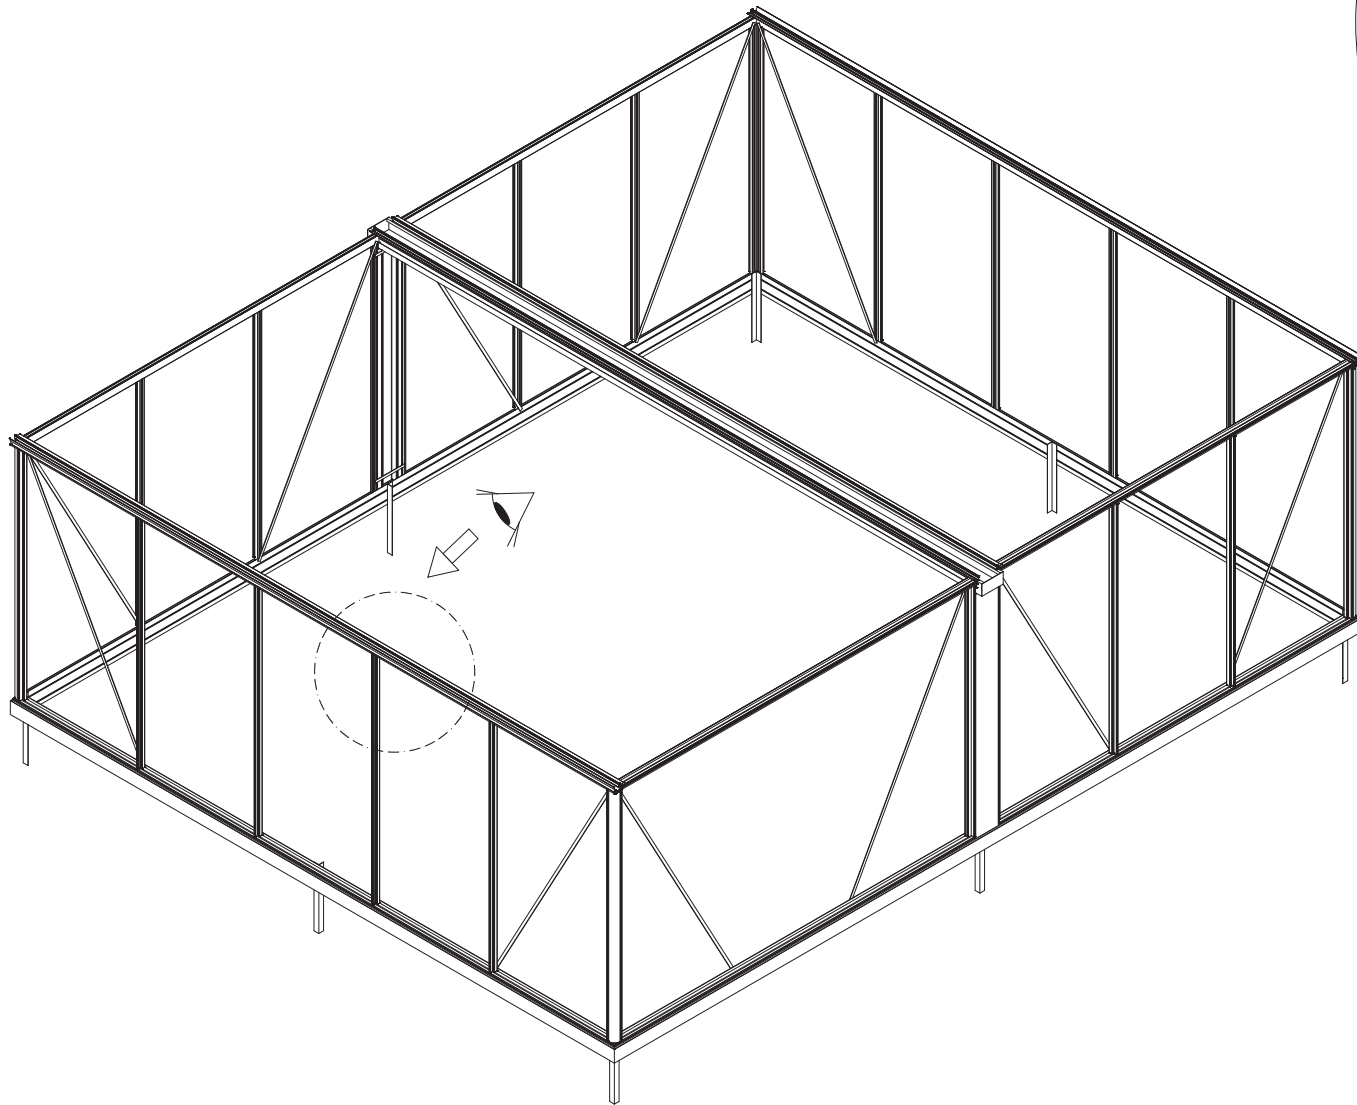

W	L
6287	4096
9468	6076
	8056

Ø = 4mm

L

L 20/15

Glass Dimensions Nv Euro-serre				Tropic Super 6,28m		GlassH: 1650				
Glass Size 980mm		Sides		Size Lenght x Wide		Roof		Size Lenght x Wide		
Single door of 1,00m		1640 x 980	1640 x 955	1280 x 845		1640 x 980	820 x 980	815 x 980	m ²	m ²
Tropic Super	6,28m x 3,11m	16	1	1		8	4	4	28,4	19,3
Tropic Super	6,28m x 4,10m	18	1	1		10	6	6	31,6	25,7
Tropic Super	6,28m x 5,09m	20	1	1		14	6	6	34,8	32,1
Tropic Super	6,28m x 6,08m	22	1	1		16	8	8	38,0	38,5
Tropic Super	6,28m x 7,07m	24	1	1		20	8	8	41,2	45,0
Tropic Super	6,28m x 8,06m	26	1	1		22	10	10	44,4	51,4
Tropic Super	6,28m x 9,05m	28	1	1		26	10	10	47,6	57,8
Tropic Super	6,28m x 10,04m	30	1	1		28	12	12	50,9	64,2
Tropic Super	6,28m x 11,03m	32	1	1		32	12	12	54,1	70,7
Points									7,28 m ²	

$$4 \times L + 4 \times R$$

Glass Dimensions Nv Euro-serre				Tropic Super 6,28m		GlassH: 1850				
Glass Size 980mm		Sides		Size Lenght x Wide		Roof		Size Lenght x Wide		
Single door of 1,00m		1840 x 980	1840 x 955	1480 x 845		1640 x 980	820 x 980	815 x 980	m ²	m ²
Tropic Super	6,28m x 3,11m	16	1	1		8	4	4	31,9	19,3
Tropic Super	6,28m x 4,10m	18	1	1		10	6	6	35,5	25,7
Tropic Super	6,28m x 5,09m	20	1	1		14	6	6	39,1	32,1
Tropic Super	6,28m x 6,08m	22	1	1		16	8	8	42,7	38,5
Tropic Super	6,28m x 7,07m	24	1	1		20	8	8	46,3	45,0
Tropic Super	6,28m x 8,06m	26	1	1		22	10	10	49,9	51,4
Tropic Super	6,28m x 9,05m	28	1	1		26	10	10	53,5	57,8
Tropic Super	6,28m x 10,04m	30	1	1		28	12	12	57,1	64,2
Tropic Super	6,28m x 11,03m	32	1	1		32	12	12	60,7	70,7
Points									7,28 m ²	